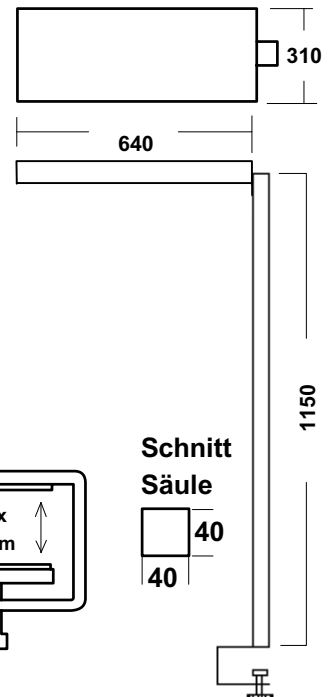

## eloLED table uno

**Taster Dimmung**

**Artikelnummer W**  
8530.002.03.2 88W

**Taster Dimmung  
+ Sensorik**

**Artikelnummer W**  
8530.002.03.2S 88W

**Aufpreis für  
getrennte Dimmung  
direkt und indirekt  
(2 Taster)**

**Artikelnummer**  
8530.07.01

4000K W	44% direkt	56% indirekt	100% gesamt
88W	5245lm	6677lm	11922lm

Monos LED Leuchte **eloLED table**, direkt/indirekt, EVG-dim.DALI, 88W, direkt 5245lm opalisiertes Mikroprisma, indirekt 6677lm klare Abdeckung, 4000K, CRI>80, L80/B10 bei 50.000h, UGR<19, Lichtfarbtoleranz MacAdam 3 bzw. 3 SDCM. Wahlweise mit Tasterdimmung - Taster in der Säule oder Tasterdimmung mit Tageslicht- und Präsenzsensoren. **Farbe RAL 9006** strukturiert, mit Klammer zur Montage an einem Tisch (Tischstärke max.40mm), Zuleitung L:3000mm mit Schukostecker, Maße: H: 1150mm, Kopf 640mm x 310mm, die Auslieferung erfolgt in 2 Teilen (Kopf + Säule).

**Maximale Tischstärke 40mm**