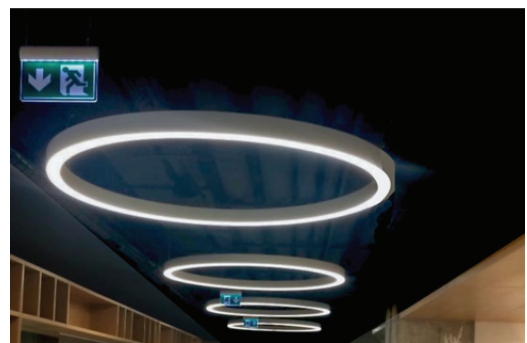

## bigSky ring XXL Pendelleuchte direkt/ indirekt

direkt/indirekt

Artikelnummer	W	D
4305.002.07.*	308W	2500mm
4305.002.08.*	368W	3000mm
4305.002.09.*	491W	4000mm
4305.002.10.*	614W	5000mm

**Sondergrößen zwischen  
D:400mm – D:5000mm  
möglich!**

Monos **bigSky ring XXL** - ringförmige LED-Pendelleuchte, Lichtverteilung direkt/indirektstrahlend, EVG, Ra>80, Lichtfarbtoleranz MacAdam 3 (3 SDCM), Lebensdauer 50.000h, L80/B10. Gehäuse aus Aluminium in Standardfarbe silbergrau (andere Farben auf Anfrage), mehrteiliges Aluminiumprofil H: 125mm, Ringbreite (Lichtaustritt) ca. B: 60mm, opale ebenfalls ringförmige geteilte Abdeckung. Inklusive Pendelsatz L:2000mm mit transparenter Zuleitung und Deckenbaldachin.