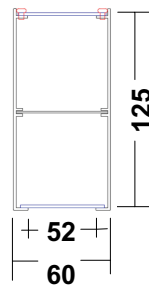

## bigSky ring XXL Pendelleuchte direkt/ indirekt

direkt/indirekt

Artikelnummer	W	D
4305.002.07.*	308W	2500mm
4305.002.08.*	368W	3000mm
4305.002.09.*	491W	4000mm
4305.002.10.*	614W	5000mm

**Sondergrößen zwischen  
D:400mm – D:5000mm  
möglich!**

Monos **bigSky ring XXL** - ringförmige LED-Pendelleuchte, Lichtverteilung direkt/indirektstrahlend, EVG, Ra>80, Lichtfarbtoleranz MacAdam 3 (3 SDCM), Lebensdauer 50.000h, L80/B10. Gehäuse aus Aluminium in Standardfarbe silbergrau (andere Farben auf Anfrage), mehrteiliges Aluminiumprofil H: 125mm, Ringbreite (Lichtaustritt) ca. B: 60mm, opale ebenfalls ringförmige geteilte Abdeckung. Inklusive Pendelsatz L:2000mm mit transparenter Zuleitung und Deckenbaldachin.

Pendelsatz:  
D: 2500mm = 9 Seile  
D: 3000mm = 12 Seile  
D: 4000mm = 16 Seile  
D: 5000mm = 20 Seile

Artikelnummer  
7305.002.07.1  
Vorschaltgerät  
3 EVG  
5 Dali

> 2500 - 3000 mm = 3-teiliges Gehäuse  
> 3000 mm = 4-teiliges Gehäuse