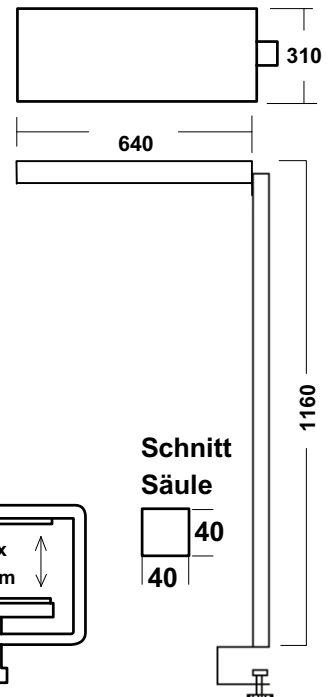

eloLED table uno

Taster Dimmung
Artikelnummer W
8530.002.03.2 88W

Taster Dimmung + Sensorik
Artikelnummer W
8530.002.03.2S 88W

Aufpreis für getrennte Dimmung direkt und indirekt (2 Taster)
Artikelnummer
8530.07.01

Monos LED Leuchte **eloLED table**, direkt/indirekt, EVG-dim.DALI, 88W, direkt 5245lm opalisiertes Mikroprisma, indirekt 6677lm klare Abdeckung, 4000K, CRI>80, L80/B10 bei 50.000h, UGR<19, Lichtfarbtoleranz MacAdam 3 bzw. 3 SDCM. Wahlweise mit Tasterdimmung - Taster in der Säule oder Tasterdimmung mit Tageslicht- und Präsenzsensoren. **Farbe RAL 9006** strukturiert, mit Klammer zur Montage an einem Tisch (Tischstärke max.40mm), Zuleitung L:3000mm mit Schuko-Stecker, Maße: H: 1160mm, Kopf 640mm x 310mm, die Auslieferung erfolgt in 2 Teilen (Kopf + Säule).

4000K W	44% direkt	56% indirekt	100% gesamt
88W	5245lm	6677lm	11922lm

Winkelstecker

Maximale Tischstärke 40mm

IP20 RoHS

20.010