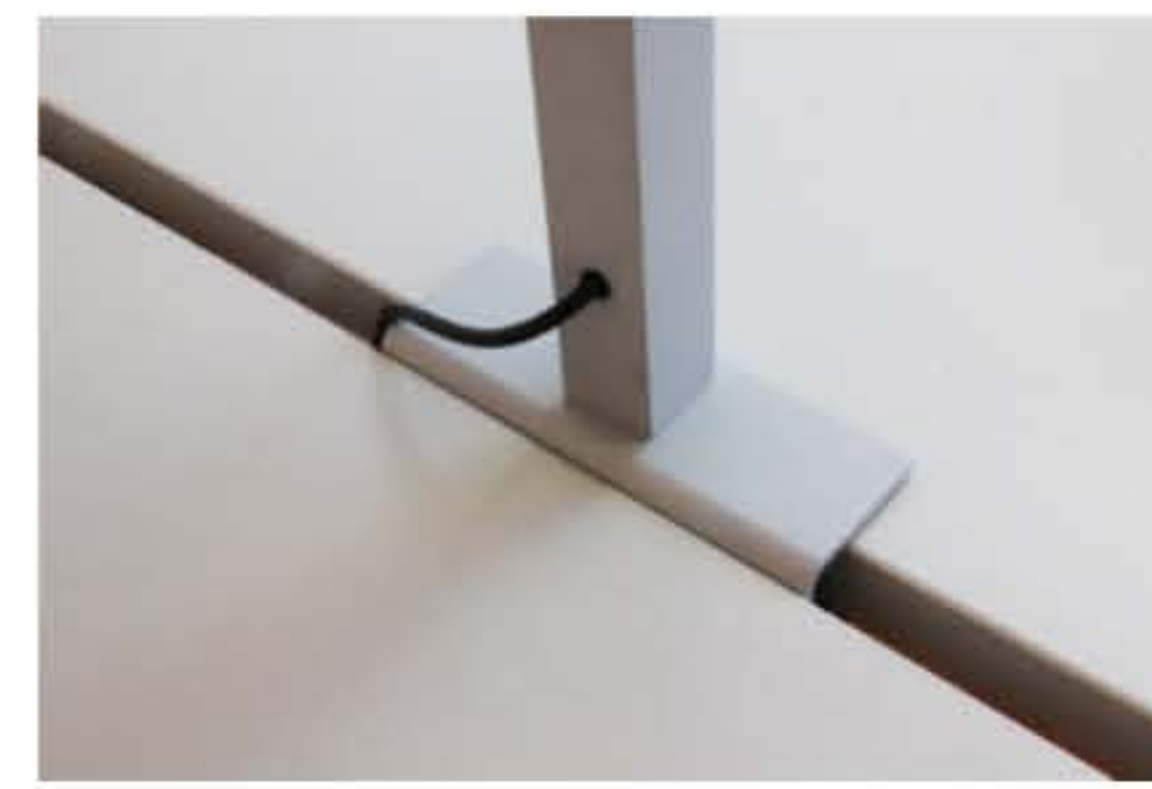

eloLED table duo

Taster Dimmung

Artikelnummer W

8530.002.04.2 88W

Monos LED Leuchte **eloLED table duo**, direkt/indirekt, mit 2 Leuchtenköpfen, EVG-dim.DALI, 88W, direkt 5245lm opalisiertes Mikroprisma, indirekt 6677lm klare Abdeckung, 4000K, CRI>80, L80/B10 bei 50.000h, UGR<19, Lichtfarbtoleranz MacAdam 3 bzw. 3 SDCM. Tasterdimmung - Taster in der Säule. Beide Köpfe getrennt dimmbar, **Farbe RAL 9006** strukturiert, mit Schraubklemme zur Montage an einem Tisch (Tischstärke max.40mm), Zuleitung L:3000mm mit Schukostecker, Maße: H: 1160mm, Köpfe je 640mm x 310mm, die Auslieferung erfolgt in 3 Teilen (2 x Kopf + Säule).

4000K	44%	56%	100%
W	direkt	indirekt	gesamt
2x88W	2x5245lm	2x6677lm	2x11922lm

Maximale Tischstärke 40mm

Winkelstecker

2 Dimmtaster

IP20

RoHS

20.011