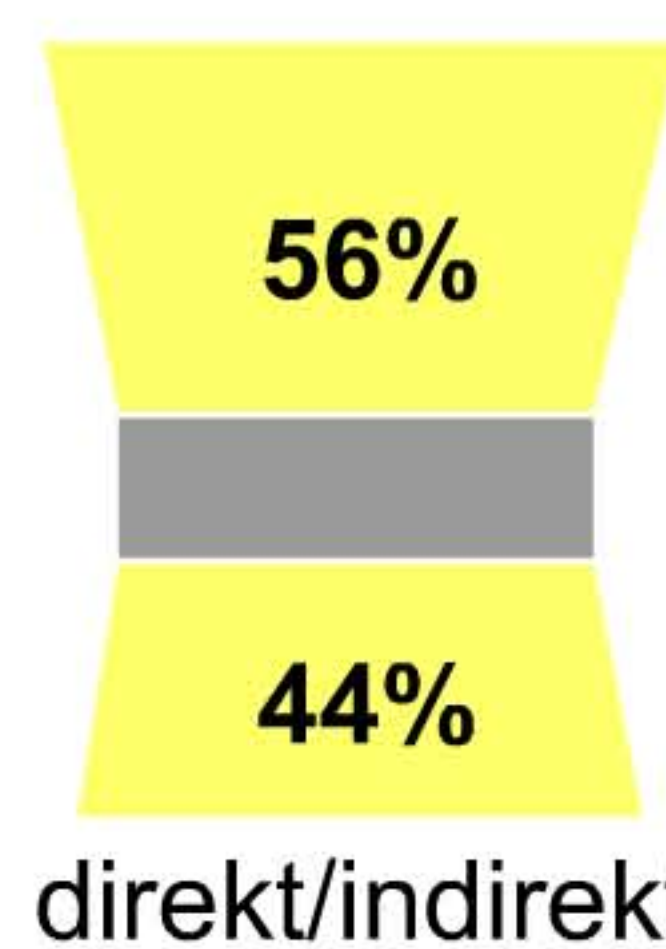

eloLED table duo

Taster Dimmung

Artikelnummer W

8530.002.04.2 88W

Monos LED Leuchte **eloLED table duo**, direkt/indirekt, mit 2 Leuchtenköpfen, EVG-dim.DALI, 88W, direkt 5245lm opalisiertes Mikroprisma, indirekt 6677lm klare Abdeckung, 4000K, CRI>80, L80/B10 bei 50.000h, UGR<19, Lichtfarbtoleranz MacAdam 3 bzw. 3 SDCM. Tasterdimmung - Taster in der Säule. Beide Köpfe getrennt dimmbar, **Farbe RAL 9006** strukturiert, mit Schraubklemme zur Montage an einem Tisch (Tischstärke max.40mm), Zuleitung L:3000mm mit Schukostecker, Maße: H: 1160mm, Köpfe je 640mm x 310mm, die Auslieferung erfolgt in 3 Teilen (2 x Kopf + Säule).

4000K	44%	56%	100%
W	direkt	indirekt	gesamt
2x88W	2x5245lm	2x6677lm	2x11922lm

Maximale Tischstärke 40mm

Winkelstecker

2 Dimmtaster

IP20

RoHS

20.011