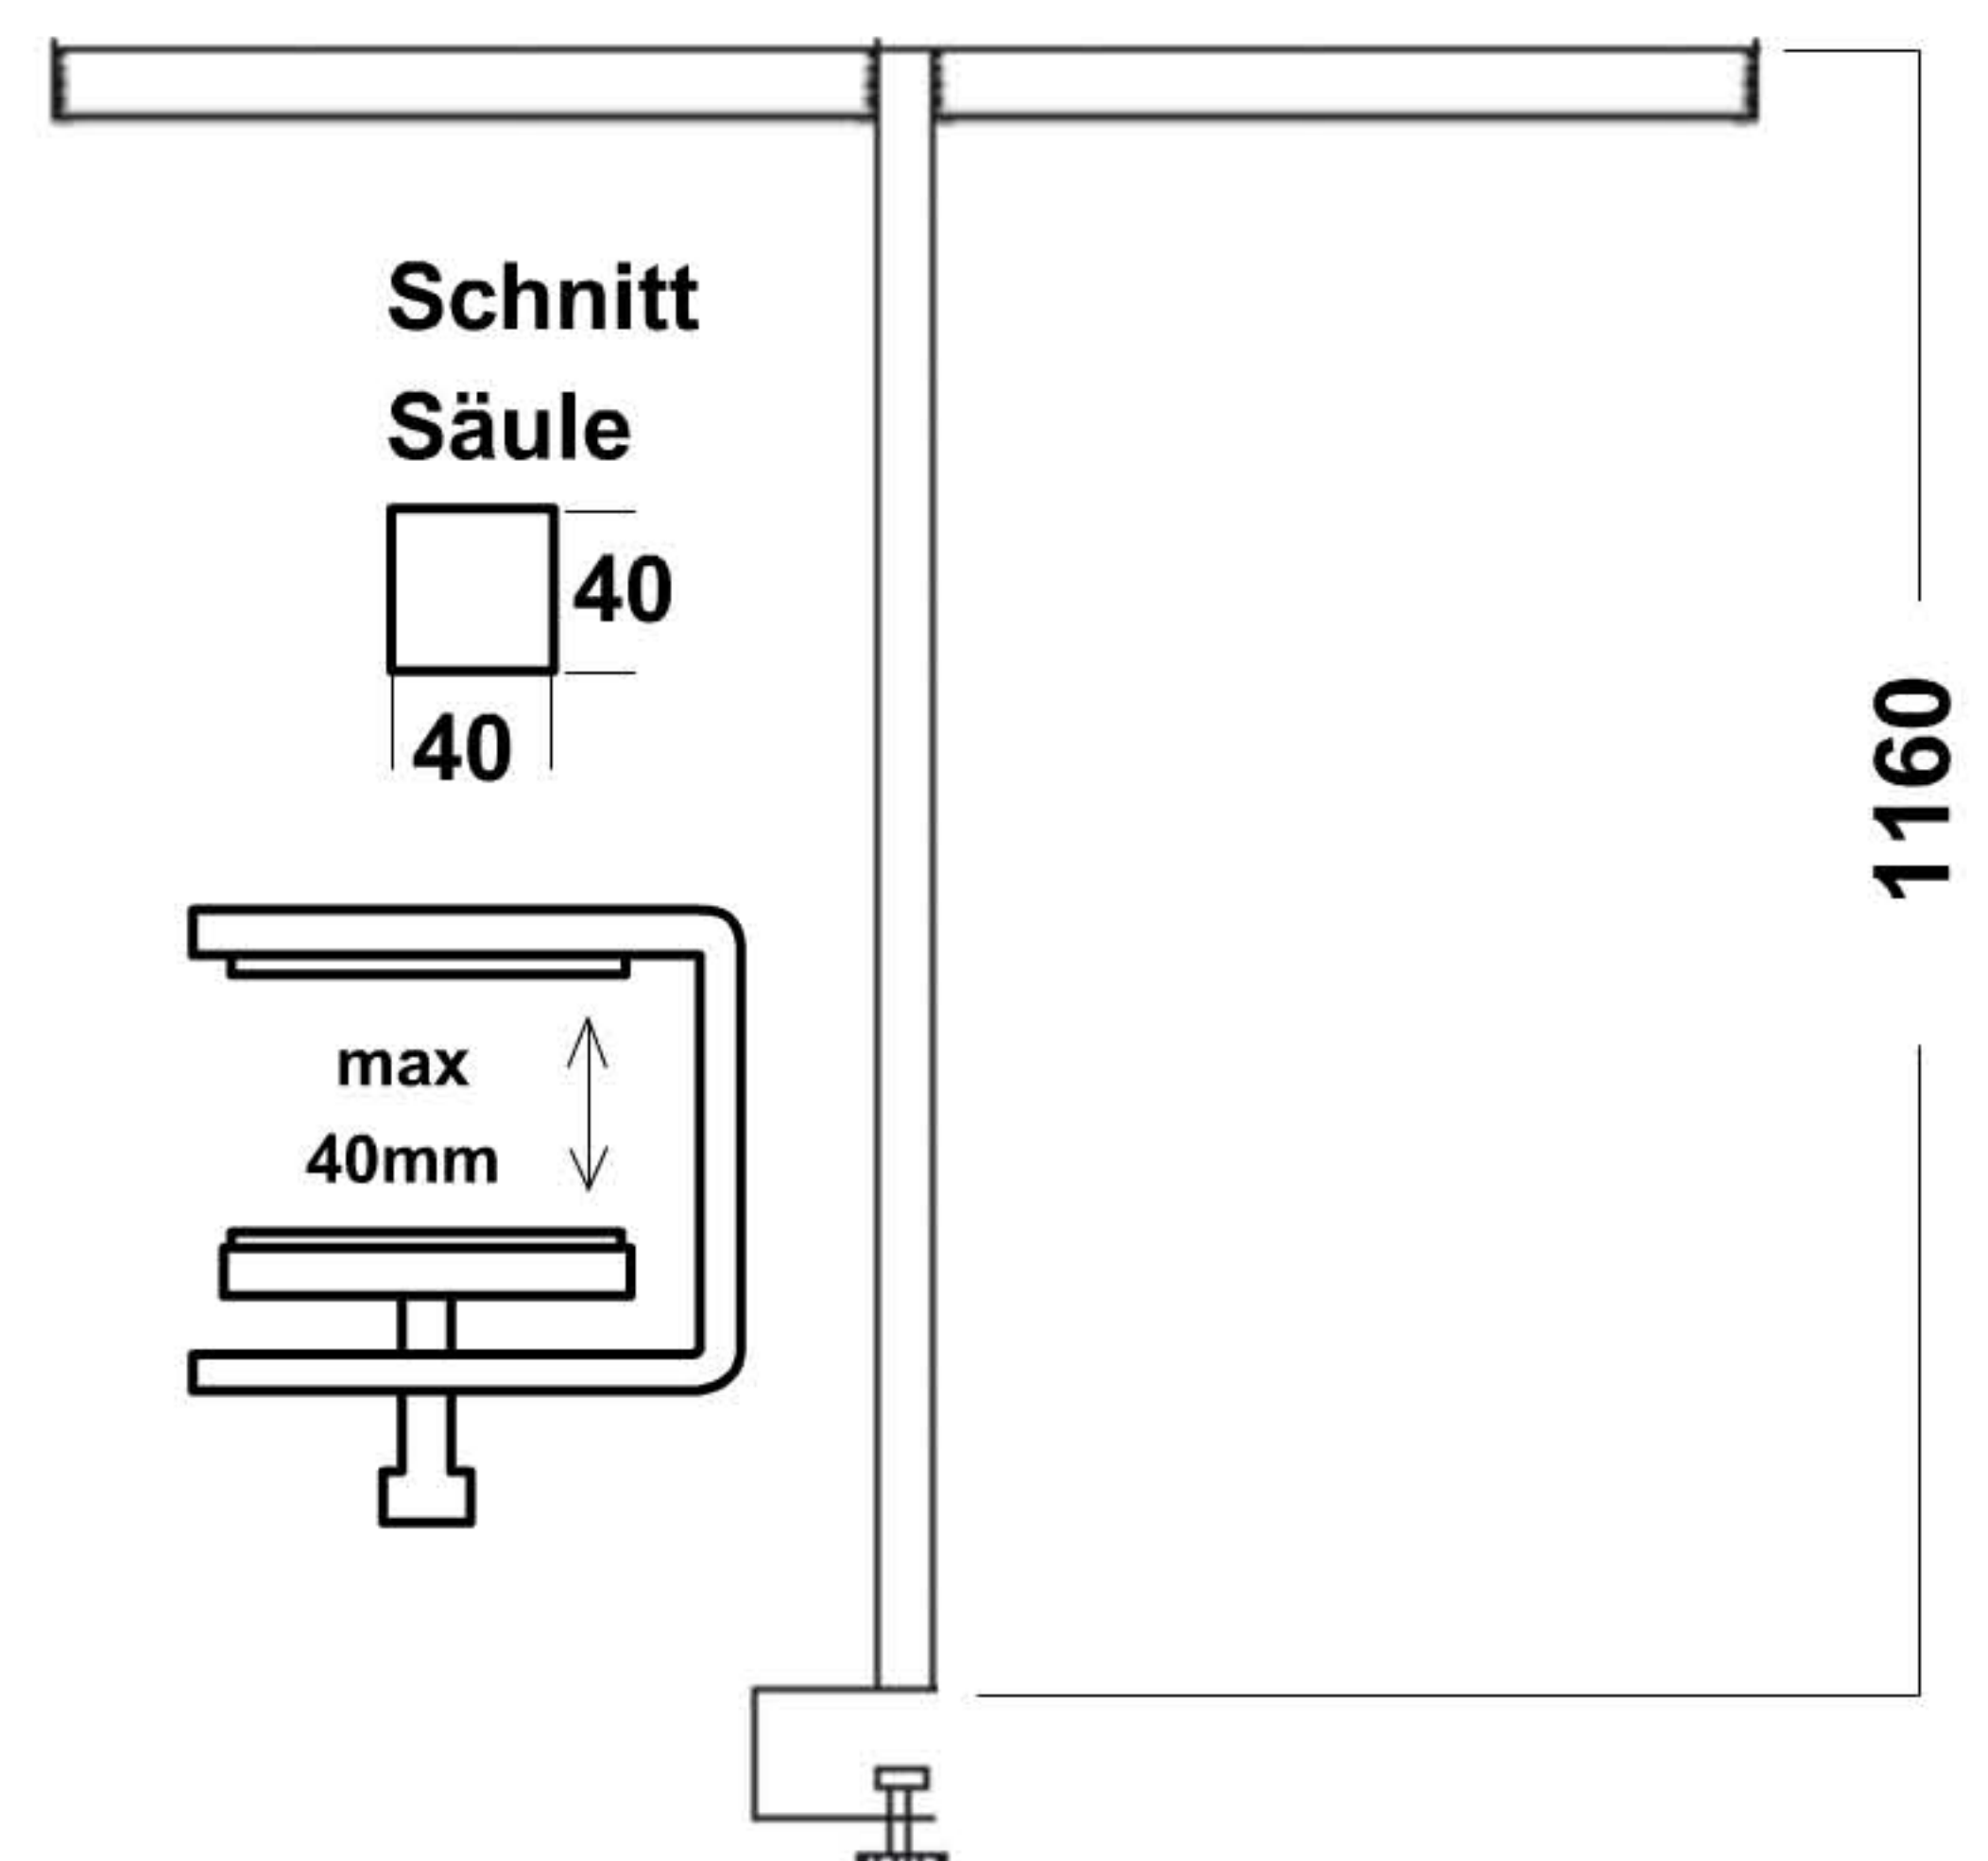

eloLED table duo

Taster Dimmung

Artikelnummer W

8530.002.04.2 88W

Monos LED Leuchte **eloLED table duo**, direkt/indirekt, mit 2 Leuchtenköpfen, EVG-dim.DALI, 88W, direkt 5245lm opalisiertes Mikroprisma, indirekt 6677lm klare Abdeckung, 4000K, CRI>80, L80/B10 bei 50.000h, UGR<19, Lichtfarbtoleranz MacAdam 3 bzw. 3 SDCM. Tasterdimmung - Taster in der Säule. Beide Köpfe getrennt dimmbar, **Farbe RAL 9006** strukturiert, mit Schraubklemme zur Montage an einem Tisch (Tischstärke max.40mm), Zuleitung L:3000mm mit Schukostecker, Maße: H: 1160mm, Köpfe je 640mm x 310mm, die Auslieferung erfolgt in 3 Teilen (2 x Kopf + Säule).

4000K	44%	56%	100%
W	direkt	indirekt	gesamt
2x88W	2x5245lm	2x6677lm	2x11922lm

Maximale Tischstärke 40mm

Winkelstecker

2 Dimmtaster

IP20

RoHS

20.011