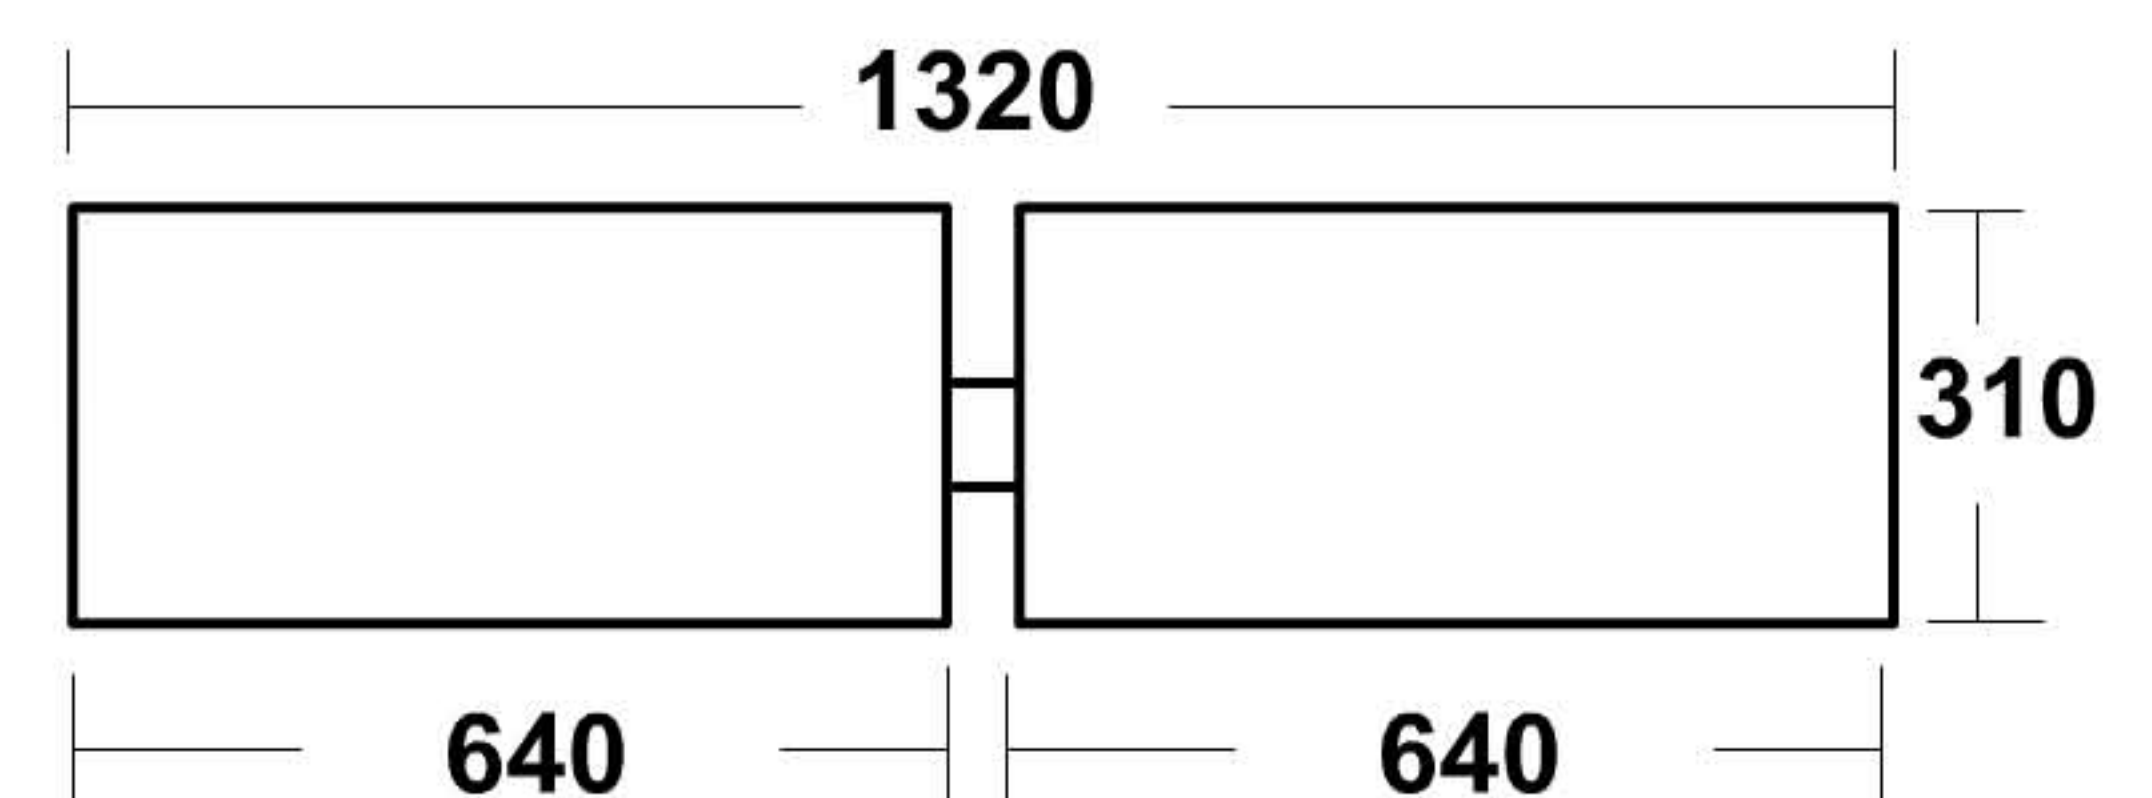

eloLED table duo

Taster Dimmung

Artikelnummer W

8530.002.04.2 88W

Monos LED Leuchte **eloLED table duo**, direkt/indirekt, mit 2 Leuchtenköpfen, EVG-dim.DALI, 88W, direkt 5245lm opalisiertes Mikroprisma, indirekt 6677lm klare Abdeckung, 4000K, CRI>80, L80/B10 bei 50.000h, UGR<19, Lichtfarbtoleranz MacAdam 3 bzw. 3 SDCM. Tasterdimmung - Taster in der Säule. Beide Köpfe getrennt dimmbar, **Farbe RAL 9006** strukturiert, mit Schraubklemme zur Montage an einem Tisch (Tischstärke max.40mm), Zuleitung L:3000mm mit Schukostecker, Maße: H: 1160mm, Köpfe je 640mm x 310mm, die Auslieferung erfolgt in 3 Teilen (2 x Kopf + Säule).

4000K	44%	56%	100%
W	direkt	indirekt	gesamt
2x88W	2x5245lm	2x6677lm	2x11922lm

Maximale Tischstärke 40mm

Winkelstecker

2 Dimmtaster

IP20

RoHS

20.011