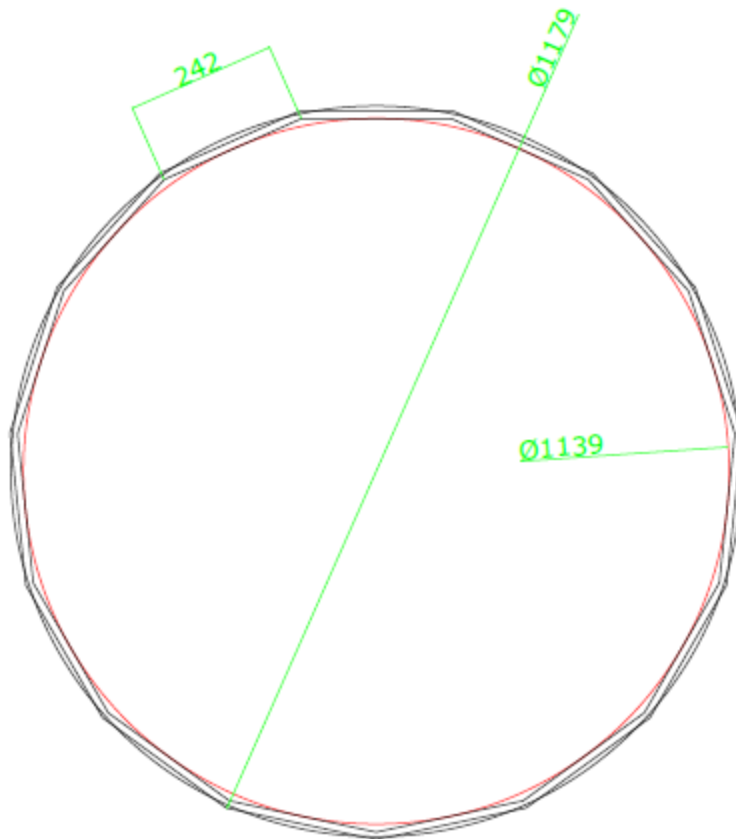

Dialux Template REV01

01.03.2022

ringo X D: 1179mm
Dialux Kreisanordnung
Dialux circle arrangement

15 Teilstücke je 242mm - Dialux - Radius 0,589m
Rotation „Einzelne Leuchten“ Y = -90.0°
15 sections each 242mm Dialux - radius 0,589m
rotation „Single luminaires“ Y = -90.0°

LDT
3000K = 15 x 005.0001.3430_3444
4000K = 15 x 005.0001.3437_3451

RINGO D1179
15X242