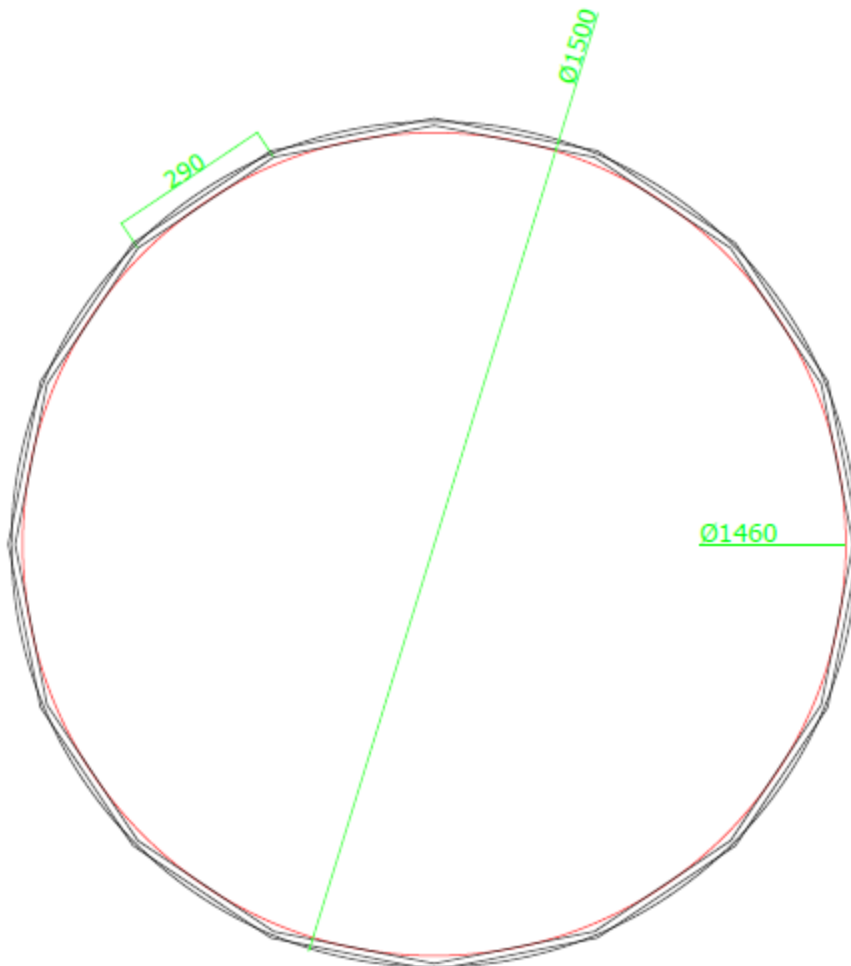

Dialux Template REV01

01.03.2022

ringo X D: 1500mm
Dialux Kreisanordnung
Dialux circle arrangement

16 Teilstücke je 290mm - Dialux - Radius 0,750m
Rotation „Einzelne Leuchten“ Y = -90.0°
16 sections each 290mm Dialux - radius 0,750m
rotation „Single luminaires“ Y = -90.0°

LDT

3000K = 16 x 005.0001.3431_3445

4000K = 16 x 005.0001.3438_3452

RINGO D1500
16X290