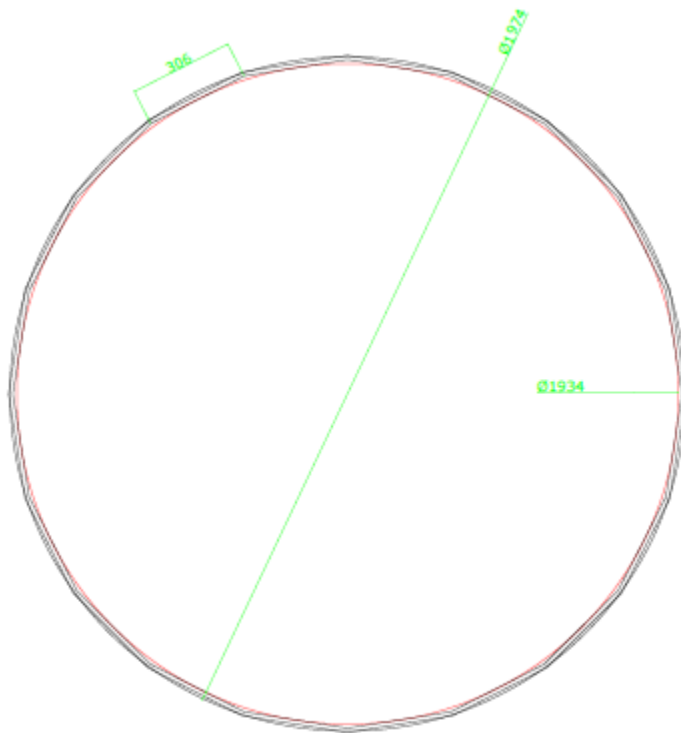

Dialux Template REV01

01.03.2022

ringo X D: 1974mm

Dialux Kreisanordnung

Dialux circle arrangement

20 Teilstücke je 306mm - Dialux - Radius 0,987m

Rotation „Einzelne Leuchten“ Y = -90.0°

20 sections each 306mm Dialux - radius 0,987m

rotation „Single luminaires“ Y = -90.0°

LDT

3000K = 20 x 005.0001.3432_3446

4000K = 20 x 005.0001.3439_3453

RINGO D1974
20X306