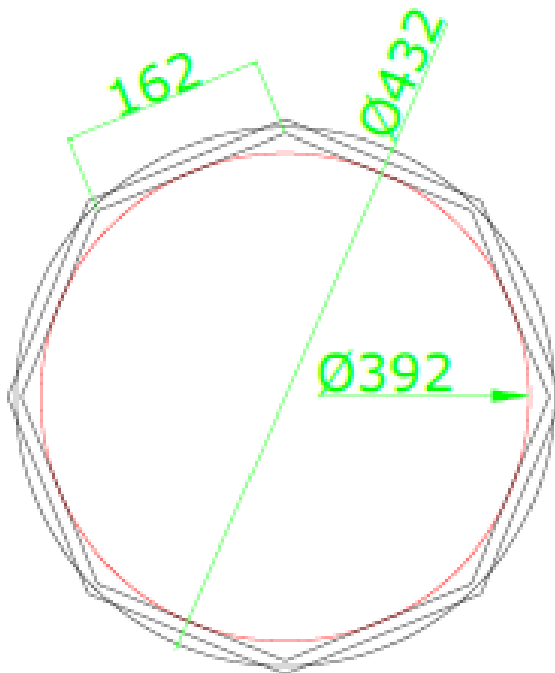

Dialux Template REV01

01.03.2022

Ringo X D: 432mm
Dialux Kreisanordnung
Dialux circle arrangement

8 Teilstücke je 162mm - Dialux - Radius 0,216m-Rotation „Einzelne Leuchten“
Y = -90.0°

8 sections each 162mm Dialux - radius 0,216m-rotation „Single luminaires“
Y = -90.0°

LDT

3000K = 8 x 005.0001.3426_3440

4000K = 8 x 005.0001.3433_3447

RINGO D432
8X162