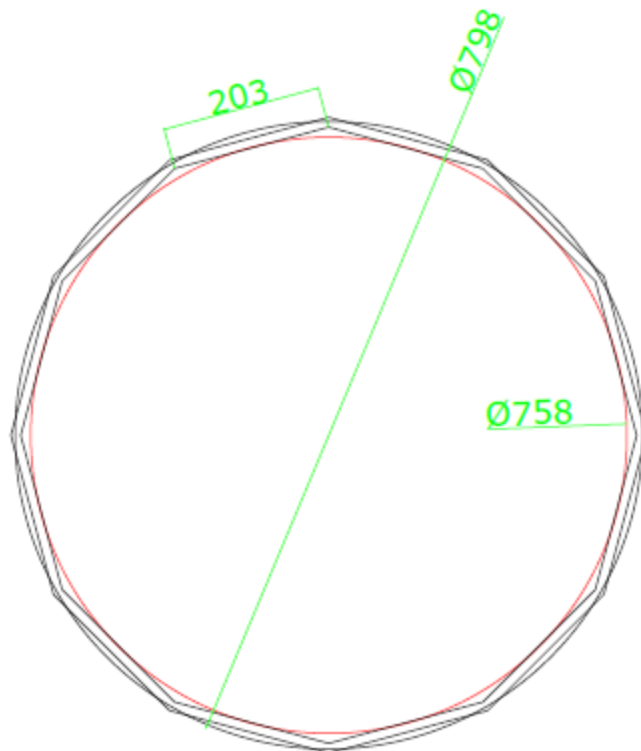

Dialux Template REV01

01.03.2022

ringo X D: 798mm

Dialux Kreisanordnung

Dialux circle arrangement

12 Teilstücke je 203mm - Dialux - Radius 0,399m

Rotation „Einzelne Leuchten“ Y = -90.0°

12 sections each 203mm Dialux - radius 0,399m

rotation „Single luminaires“ Y = -90.0°

LDT

3000K = 12 x 005.0001.3428_3442

4000K = 12 x 005.0001.3435_3449

**RINGO D798
12X202**