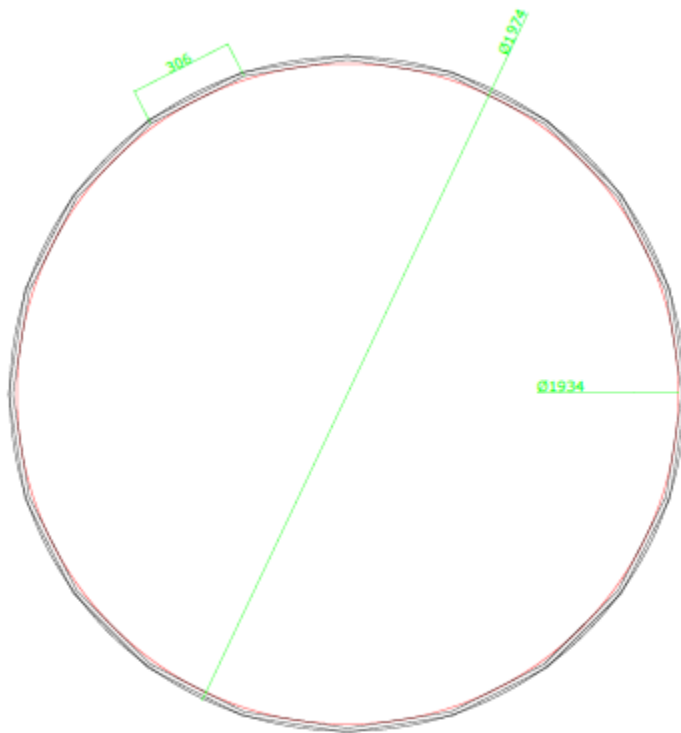

# Dialux Template REV01

01.03.2022

**ringo D: 1974mm**

Dialux Kreisanordnung  
Dialux circle arrangement

20 Teilstücke je 306mm - Dialux - Radius 0,987m

**Rotation „Einzelne Leuchten“ Y = 90.0°**

20 sections each 306mm Dialux - radius 0,987m

**rotation „Single luminaires“ Y = 90.0°**

**LDT**

3000K = 20 x 005.0001.1671\_1685

4000K = 20 x 005.0001.1678\_1692

RINGO D1974  
20X306