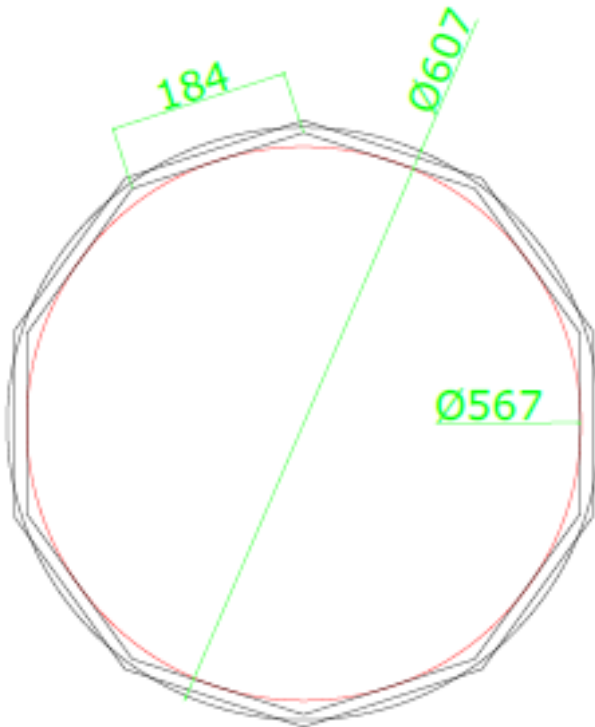

Dialux Template REV01

01.03.2022

ringo D: 607mm

Dialux Kreisanordnung

Dialux circle arrangement

10 Teilstücke je 184mm - Dialux - Radius 0,303m

Rotation „Einzelne Leuchten“ Y = 90.0°

10 sections each 184mm Dialux - radius 0,303m

rotation „Single luminaires“ Y = 90.0°

LDT

3000K = 10 x 005.0001.1666_1680

4000K = 10 x 005.0001.1673_1687

RINGO D607
10X184