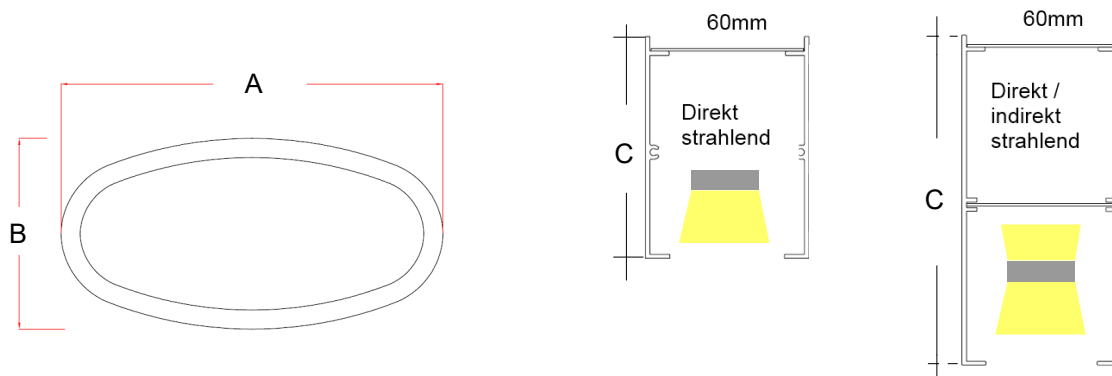

drago - Pendelleuchte

Monos LED Pendelleuchte **drago**, EVG, L80 bei 50.000h - 25°C, Gehäuse aus Aluminium, Leuchtenform ausgebildet als Oval, Lichtaustritt opalisiertes Mikroprisma UGR<19 für Bildschirmarbeitsplätze geeignet, IP20, inklusive Pendelsatz L: 2000mm mit transparenter Zuleitung 5x0,75mm² und Deckenbaldachin in Farbe Weiss, zur abgehängten Montage. Maße L: 1200mm x B: 600mm x H:82mm.

direkt strahlend

Artikelnummer	Treiber	W	LM	CCT	CRI>	PF	Optik	Blendung	Farbe	A	B	C
005.0001.0257	Standard	58	6357	3000	80	>0,95	Mikroprisma	UGR<19	Weiss	1200	600	82
005.0001.0258	Standard	58	6692	4000	80	>0,95	Mikroprisma	UGR<19	Weiss	1200	600	82
005.0001.0259	Dali	58	6357	3000	80	>0,95	Mikroprisma	UGR<19	Weiss	1200	600	82
005.0001.0260	Dali	58	6692	4000	80	>0,95	Mikroprisma	UGR<19	Weiss	1200	600	82
005.0001.0261	Standard	58	6357	3000	80	>0,95	Mikroprisma	UGR<19	Silbergrau	1200	600	82
005.0001.0262	Standard	58	6692	4000	80	>0,95	Mikroprisma	UGR<19	Silbergrau	1200	600	82
005.0001.0263	Dali	58	6357	3000	80	>0,95	Mikroprisma	UGR<19	Silbergrau	1200	600	82
005.0001.0264	Dali	58	6692	4000	80	>0,95	Mikroprisma	UGR<19	Silbergrau	1200	600	82
005.0001.0265	Standard	58	6357	3000	80	>0,95	Mikroprisma	UGR<19	Schwarz	1200	600	82
005.0001.0266	Standard	58	6692	4000	80	>0,95	Mikroprisma	UGR<19	Schwarz	1200	600	82
005.0001.0267	Dali	58	6357	3000	80	>0,95	Mikroprisma	UGR<19	Schwarz	1200	600	82
005.0001.0268	Dali	58	6692	4000	80	>0,95	Mikroprisma	UGR<19	Schwarz	1200	600	82