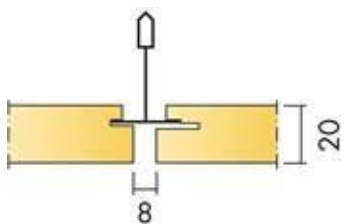

- Sonderleuchten - Reinraumleuchten
- Shop Beleuchtung – Stehleuchten
- Architektonische Leuchten

Produkt Steckbrief

Stand 06.05.2021

Monos LED Einbauleuchte classic für **Master Rigid Dp**, 40W, Treiber wahlweise EVG oder DALI, Lichtfarbe wahlweise 3000K oder 4000K, CRI80, L80/B10 - 50.000h, Lichtfarbtoleranz MacAdam 3 (3 SDCM), Gehäuse aus Feinblech pulverbeschichtet in Farbe weiss, Abdeckung opalisierte Mikroprismen, UGR<19, Schutzart raumseitig IP40, inklusive Montagewinkel zur Montage in Ecophon Decken Master Rigid Dp, L: 599mm x B: 592mm x H: 75mm oder 617mm x 624mm x H: 75mm.

Artikelnummer	Ausführung	W	Lm	CCT [°K]	CRI	Abmessungen [mm]		Abdeckung
						L/B	H	
005.0001.2860	EVG	40	3960	3000	80	599 x 592	75	Mikroprisma
005.0001.2861	EVG	40	4158	4000	80	599 x 592	75	Mikroprisma
005.0001.2862	EVG	40	3960	3000	80	624 x 617	75	Mikroprisma
005.0001.2863	EVG	40	4158	4000	80	624 x 617	75	Mikroprisma
005.0001.2864	DALI	40	2960	3000	80	599 x 592	75	Mikroprisma
005.0001.2865	DALI	40	4158	4000	80	599 x 592	75	Mikroprisma
005.0001.2866	DALI	40	3960	3000	80	624 x 617	75	Mikroprisma
005.0001.2867	DALI	40	4158	4000	80	624 x 617	75	Mikroprisma

Mikroprisma

Abb. ähnlich

Master Rigid Dp

S01.247

REV02

Leuchten stückgeprüft im eigenen Labor

Ulbrichtkugel
Vermessung
LED

Transmissions-
messung
Abdeckung

Thermischer
Test

Gonio-Photometer
Vermessung
Leuchte

Endkontrolle
Protokollierung
CCT, SDCM, CRI

Die hier ausgewiesenen elektro- und lichttechnischen Daten sind errechnete Werte. Eine Vermessung kann erst nach Herstellung eines Prototyps erfolgen. Die gemessenen Werte können von den errechneten Werten abweichen.