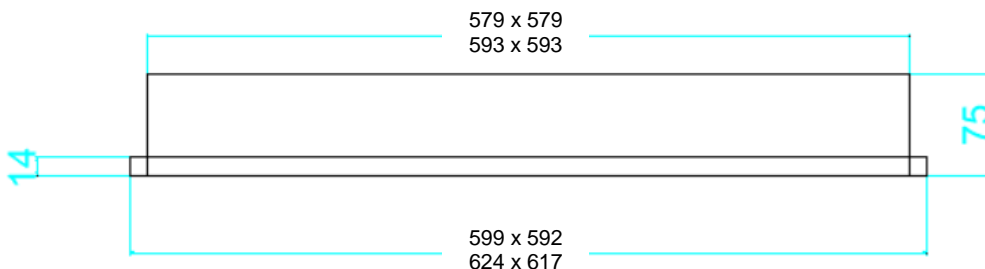

- Sonderleuchten - Reinraumleuchten
- Shop Beleuchtung – Stehleuchten
- Architektonische Leuchten

Produkt Steckbrief

Stand 06.05.2021

Monos LED Einbauleuchte classic für **Master Rigid Dp**, 40W, Treiber wahlweise EVG oder DALI, Lichtfarbe wahlweise 3000K oder 4000K, CRI80, L80/B10 - 50.000h, Lichtfarbtoleranz MacAdam 3 (3 SDCM), Gehäuse aus Feinblech pulverbeschichtet in Farbe weiss, Abdeckung opalisierte Mikroprismen, UGR<19, Schutzart raumseitig IP40, inklusive Montagewinkel zur Montage in Ecophon Decken Master Rigid Dp, L: 599mm x B: 592mm x H: 75mm oder 617mm x 624mm x H: 75mm.

Artikelnummer	Ausführung	W	Lm	CCT [°K]	CRI	Abmessungen [mm]		Abdeckung
						L/B	H	
005.0001.2860	EVG	40	3960	3000	80	599 x 592	75	Mikroprisma
005.0001.2861	EVG	40	4158	4000	80	599 x 592	75	Mikroprisma
005.0001.2862	EVG	40	3960	3000	80	624 x 617	75	Mikroprisma
005.0001.2863	EVG	40	4158	4000	80	624 x 617	75	Mikroprisma
005.0001.2864	DALI	40	2960	3000	80	599 x 592	75	Mikroprisma
005.0001.2865	DALI	40	4158	4000	80	599 x 592	75	Mikroprisma
005.0001.2866	DALI	40	3960	3000	80	624 x 617	75	Mikroprisma
005.0001.2867	DALI	40	4158	4000	80	624 x 617	75	Mikroprisma

Mikroprisma

Abb. ähnlich

Master Rigid Dp

S01.247

REV02

Leuchten stückgeprüft im eigenen Labor

Ulbrichtkugel
Vermessung
LED

Transmissions-
messung
Abdeckung

Thermischer
Test

Gonio-Photometer
Vermessung
Leuchte

Endkontrolle
Protokollierung
CCT, SDCM, CRI

Die hier ausgewiesenen elektro- und lichttechnischen Daten sind errechnete Werte. Eine Vermessung kann erst nach Herstellung eines Prototyps erfolgen. Die gemessenen Werte können von den errechneten Werten abweichen.