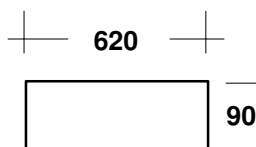

easy clean - LED Reinraum- Einbauleuchte

Farbwiedergabeindex $R_a > 80$, **IP65**

Artikelnummer	W
2310.301.13.*	32W
2310.302.13.*	53W

**Reinraumzertifiziert
gemäß
EN ISO 14644-1
für alle
Reinraumklassen**

Monos Reinraum- Einbauleuchte **easy clean LED**, **IP65**, **CRI >80**, Lichtfarbtoleranz MacAdam 3, EVG, als Einbauleuchte für M:625 Decken mit sichtbarem T-Profil sowie für den Einbau in geschnittene Deckenöffnungen, **Einscheiben- Sicherheitsglas mattiert**, Glas wird durch Magnete im Gehäuse gehalten und ermöglicht daher einfaches Öffnen und Reinigen der Leuchte, (1 x Saugnapf 7010.07.65 separat bestellen). Gehäuse aus Stahlblech.

Fraunhofer
**TESTED®
DEVICE**
Monos Leuchten GmbH & Co. KG
Leuchte easy clean Serie 2310
Report No. RI 1606-832

Maße 32W = L: 620mm x B: 620mm x H:90mm
Maße 53W = L: 620mm x B: 620mm x H:90mm

Serienmäßig mit Rollenschalter für automatische Abschaltung beim Öffnen der Leuchte

Artikelnummer
2310.301.13.1
Vorschaltgerät
3 EVG
5 Dali

605x605mm

7010.07.65
Saugnapf
separat
bestellen

0001.0394

Ausstattung mit RGB-W Technik. 3 RGB Dali Kanäle + 1 Dali Kanal für weißes Licht. Der Lichtstrom der weißen LED entspricht den Angaben der Leuchte.

Notlicht

Artikelnummer

7010.05.01 Notlicht Akku LED 1h

	Lichtfarbe	32W	53W
*	1= 3000K	3615lm	6055lm
*	2= 4000K	3775lm	6325lm
*	3= 6500K	3775lm	6325lm

IP65 RoHS

03.001