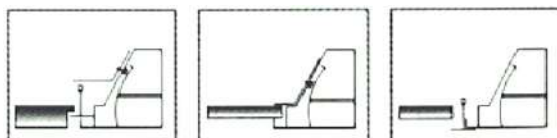

Lichtfarbe	32W	53W
* 1 = 3000K	3950lm	6375lm
* 2 = 4000K	4185lm	6675lm
* 3 = 6500K	4185lm	6675lm