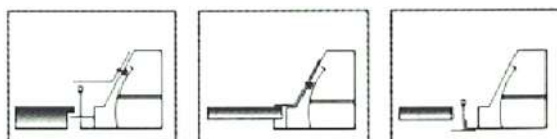

Lichtfarbe	32W	53W
*	1= 3000K	3615lm	6055lm
*	2= 4000K	3775lm	6325lm
*	3= 6500K	3775lm	6325lm

IP65 RoHS

03.001