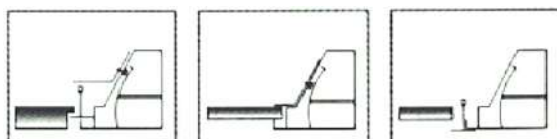

Notlicht

Artikelnummer

7010.05.01 Notlicht Akku LED 1h