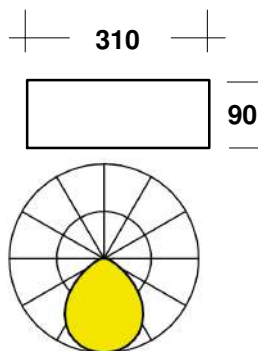

Artikelnummer	W
2310.303.13.*	32W
2310.304.13.*	53W
2310.305.13.*	40W
2310.306.13.*	65W

**Reinraumzertifiziert
gemäß
EN ISO 14644-1
für alle
Reinraumklassen**

Fraunhofer
**TESTED®
DEVICE**
Monos Leuchten GmbH & Co. KG
Leuchte easy clean Serie 2310
Report No. RI 1606-832

Monos Reinraum- Langfeld Einbauleuchte **easy clean LED, IP65, CRI >80**, Lichtfarbtoleranz MacAdam 3, EVG, als Einbauleuchte für M:625 Decken mit sichtbarem T-Profil sowie für den Einbau in geschnittene Deckenöffnungen, **Einscheiben- Sicherheitsglas mattiert**, Glas wird durch Magnete im Gehäuse gehalten und ermöglicht daher einfaches Öffnen und Reinigen der Leuchte, (1 x Saugnapf 7010.07.65 separat bestellen). Gehäuse aus Stahlblech.

Serienmäßig mit Rollenschalter für automatische Abschaltung beim Öffnen der Leuchte

Artikelnummer
2310.303.13.1
Vorschaltgerät
3 EVG
5 Dali

Maße 32W = L: 1245mm x B: 310mm x H:90mm
Maße 53W = L: 1245mm x B: 310mm x H:90mm
Maße 40W = L: 1545mm x B: 310mm x H:90mm
Maße 65W = L: 1545mm x B: 310mm x H:90mm