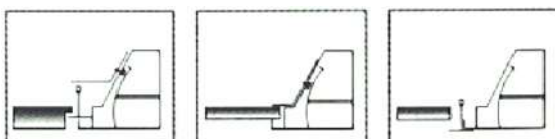

Notlicht

Artikelnummer

7010.05.01 Notlicht Akku LED 1h

Lichtfarbe	32W	53W	40W	65W
* 1 = 3000K	2688lm	4565lm	3190lm	5250lm
* 2 = 4000K	2800lm	4765lm	3325lm	5530lm
* 3 = 6500K	2800lm	4765lm	3325lm	5530lm

IP65 RoHS

03.002