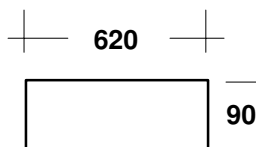

0001.0394

Ausstattung mit RGB-W Technik. 3 RGB Dali Kanäle + 1 Dali Kanal für weißes Licht. Der Lichtstrom der weißen LED entspricht den Angaben der Leuchte.