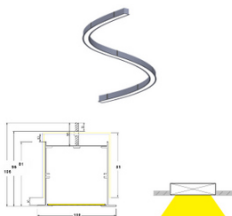

Wave E

Art.- Nr.	Ausführung	W/m	CCT	Preis/m
005.0001.6941	ON/OFF	21	3000	261,45 €
005.0001.6943	ON/OFF	21	4000	261,45 €
005.0001.6942	ON/OFF	32	3000	273,34 €
005.0001.6944	ON/OFF	32	4000	273,34 €
005.0001.6945	DALI	21	3000	350,58 €
005.0001.6947	DALI	21	4000	350,58 €
005.0001.6946	DALI	32	3000	362,47 €
005.0001.6948	DALI	32	4000	362,47 €
005.0001.6949	DALI	21	2700-6500	499,14 €
005.0001.6950	DALI	32	2700-6500	540,73 €