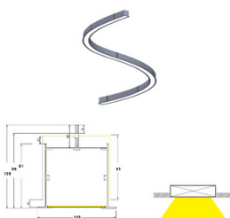

Wave E

Artikelnummer	Treiber	W/m	K	Preis/m
005.0001.6941	EVG	21	3000	186,75 €
005.0001.6943	EVG	21	4000	186,75 €
005.0001.6942	EVG	32	3000	195,24 €
005.0001.6944	EVG	32	4000	195,24 €
005.0001.6945	DALI	21	3000	250,42 €
005.0001.6947	DALI	21	4000	250,42 €
005.0001.6946	DALI	32	3000	258,91 €
005.0001.6948	DALI	32	4000	258,91 €
005.0001.6949	DALI	21	2700-6500	356,53 €
005.0001.6950	DALI	32	2700-6500	386,24 €