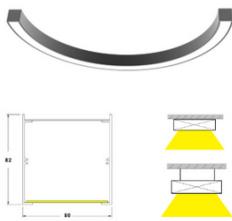

## Wave A

Art.- Nr.	Ausführung	W/m	CCT	Preis/m
005.0001.6931	ON/OFF	21	3000	249,57 €
005.0001.6933	ON/OFF	21	4000	261,45 €
005.0001.6932	ON/OFF	32	3000	249,57 €
005.0001.6934	ON/OFF	32	4000	261,45 €
005.0001.6935	DALI	21	3000	338,70 €
005.0001.6937	DALI	21	4000	338,70 €
005.0001.6936	DALI	32	3000	350,58 €
005.0001.6938	DALI	32	4000	350,58 €
005.0001.6939	DALI	21	2700-6500	487,25 €
005.0001.6940	DALI	32	2700-6500	528,85 €