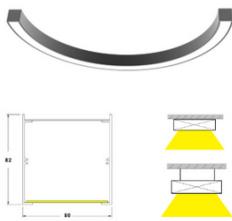

Preisliste Lichtcharme

Brutto-Listenpreise
ohne MwSt.

Wave A

Art.- Nr.	Ausführung	W/m	CCT	Preis/m
005.0001.6931	ON/OFF	21	3000	249,57 €
005.0001.6933	ON/OFF	21	4000	261,45 €
005.0001.6932	ON/OFF	32	3000	249,57 €
005.0001.6934	ON/OFF	32	4000	261,45 €
005.0001.6935	DALI	21	3000	338,70 €
005.0001.6937	DALI	21	4000	338,70 €
005.0001.6936	DALI	32	3000	350,58 €
005.0001.6938	DALI	32	4000	350,58 €
005.0001.6939	DALI	21	2700-6500	487,25 €
005.0001.6940	DALI	32	2700-6500	528,85 €