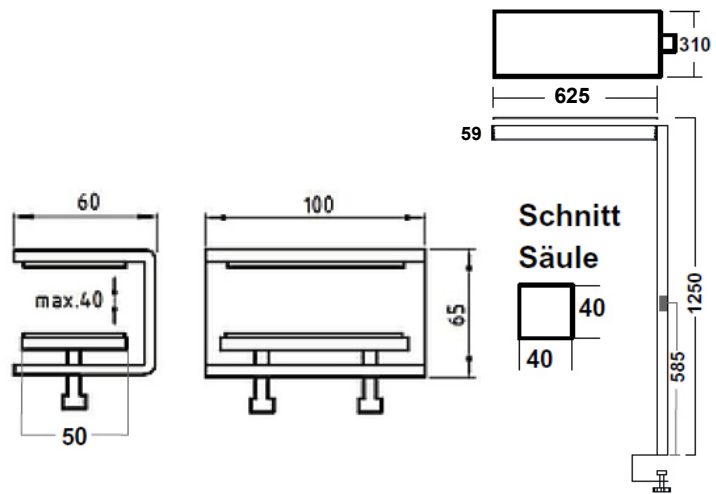

luna mensa LED Tischaufsatzleuchte

Monos LED Tischaufsatzleuchte **luna mensa**, direkt/indirekt, EVG, Systemeffizienz bis 127lm/W, 4000K, CRI>80, L80/B10 bei 50.000h, UGR<19, Lichtfarbtoleranz MacAdam 3 bzw. 3 SDCM, wahlweise ausgestattet mit Ein/Ausschalter, Dimm-Taster, mit Tageslicht- und Präsenz Sensorik sowie Dimm-Taster oder zusätzlicher Schwarmintelligenz. Bedienungselement in der Säule. Säule und Kopf in Farbe RAL 9006 strukturiert, mit Tischklemme für Tischplatten bis 40mm Stärke, Zuleitung L: 3000mm mit Winkelstecker, Maße: H: 1250mm, Kopf 625mm x 310mm x H:59mm, die Auslieferung erfolgt in 2 Teilen (Kopf, Säule mit Tischklemme).

25% direkt / 75% indirekt

Artikelnummer	Schaltung	W	LM	CCT	CRI>	Optik	UGR<
005.0001.0550	ON/OFF	77	9200	4000	80	Mikroprisma	19
005.0001.0551	Touch-dim.	77	9200	4000	80	Mikroprisma	19
005.0001.0552	Touch-dim.+Sensorik	77	9200	4000	80	Mikroprisma	19
005.0001.0553	Sensorik + Schwarm	77	9200	4000	80	Mikroprisma	19
005.0001.0554	ON/OFF	88	11000	4000	80	Mikroprisma	19
005.0001.0555	Touch-dim.	88	11000	4000	80	Mikroprisma	19
005.0001.0556	Touch-dim.+Sensorik	88	11000	4000	80	Mikroprisma	19
005.0001.0557	Sensorik + Schwarm	88	11000	4000	80	Mikroprisma	19

15% direkt / 85% indirekt

Artikelnummer	Schaltung	W	LM	CCT	CRI>	Optik	UGR<
005.0001.0558	ON/OFF	108	13400	4000	80	Mikroprisma	19
005.0001.0559	Touch-dim.	108	13400	4000	80	Mikroprisma	19
005.0001.0560	Touch-dim.+Sensorik	108	13400	4000	80	Mikroprisma	19
005.0001.0561	Sensorik + Schwarm	108	13400	4000	80	Mikroprisma	19
005.0001.0562	ON/OFF	110	14000	4000	80	Mikroprisma	19
005.0001.0563	Touch-dim.	110	14000	4000	80	Mikroprisma	19
005.0001.0564	Touch-dim.+Sensorik	110	14000	4000	80	Mikroprisma	19
005.0001.0565	Sensorik + Schwarm	110	14000	4000	80	Mikroprisma	19