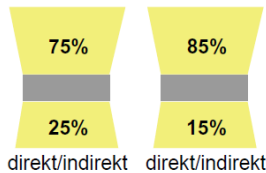

luna mensa LED Tischaufsatzleuchte

Monos LED Tischaufsatzleuchte **luna mensa**, direkt/indirekt, EVG, Systemeffizienz bis 127lm/W, 4000K, CRI>80, L80/B10 bei 50.000h, UGR<19, Lichtfarbtoleranz MacAdam 3 bzw. 3 SDCM, wahlweise ausgestattet mit Ein/Ausschalter, Dimm-Taster, mit Tageslicht- und Präsenz Sensorik sowie Dimm-Taster oder zusätzlicher Schwarmintelligenz. Bedienungselement in der Säule. Säule und Kopf in Farbe RAL 9006 strukturiert, mit Tischklemme für Tischplatten bis 40mm Stärke, Zuleitung L: 3000mm mit Winkelstecker, Maße: H: 1250mm, Kopf 625mm x 310mm x H:59mm, die Auslieferung erfolgt in 2 Teilen (Kopf, Säule mit Tischklemme).

25% direkt / 75% indirekt

Artikelnummer	Schaltung	W	LM	CCT	CRI>	Optik	UGR<
005.0001.0550	ON/OFF	77	9200	4000	80	Mikroprisma	19
005.0001.0551	Touch-dim.	77	9200	4000	80	Mikroprisma	19
005.0001.0552	Touch-dim.+Sensorik	77	9200	4000	80	Mikroprisma	19
005.0001.0553	Sensorik + Schwarm	77	9200	4000	80	Mikroprisma	19
005.0001.0554	ON/OFF	88	11000	4000	80	Mikroprisma	19
005.0001.0555	Touch-dim.	88	11000	4000	80	Mikroprisma	19
005.0001.0556	Touch-dim.+Sensorik	88	11000	4000	80	Mikroprisma	19
005.0001.0557	Sensorik + Schwarm	88	11000	4000	80	Mikroprisma	19