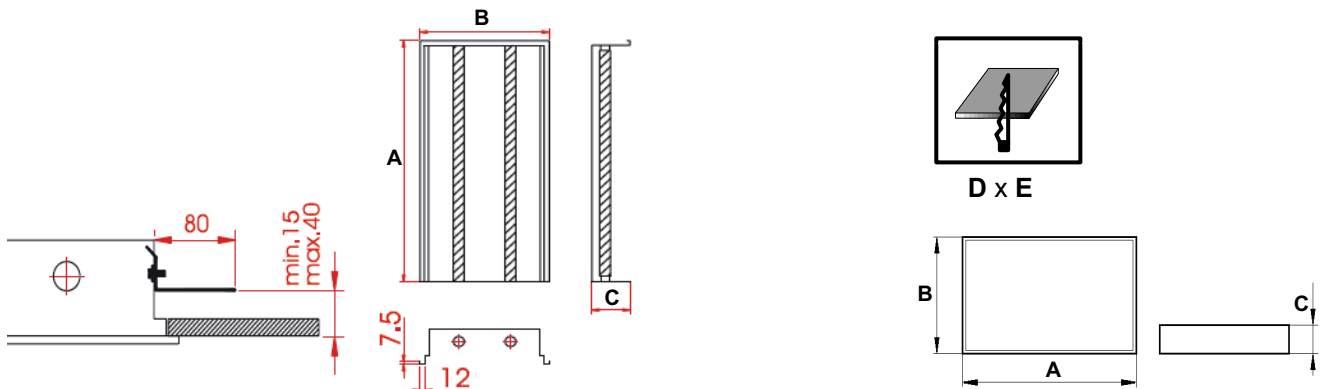

Monos **Capella E**, LED Lichtband-Einbauleuchte, EVG, CRI>80, L80/B10-50.000h, Doppel-Parabolraster aus Reinstaluminium **mit durchlaufender Optik**, UGR<16 – UGR >19, für Bildschirmarbeitsplätze geeignet, Gehäuse aus Feinblech pulverbeschichtet in Farbe Weiss, als End- oder Mittelmodul, inklusive Längsverbinder zum Verbinden von Leuchten,

Systemeffizienz bis 138lm/W.

Endmodule B: 188mm

Artikelnummer	Treiber	W	LM	CCT	CRI>	Optik	Blendung	A	B	C	D	E	Kg
010.0001.0184	EVG	15	1965	3000	80	Parabolraster	<16	1245	188	60	1240	173	3
010.0001.0185	EVG	29	3460	3000	80	Parabolraster	<16	1245	188	60	1240	173	3
010.0001.0186	EVG	18	2255	3000	80	Parabolraster	<16	1545	188	60	1540	173	4
010.0001.0187	EVG	27	3325	3000	80	Parabolraster	<16	1545	188	60	1540	173	4
010.0001.0188	EVG	50	5715	3000	80	Parabolraster	<19	1545	188	60	1540	173	4
010.0001.0189	EVG	15	2070	4000	80	Parabolraster	<16	1245	188	60	1240	173	3
010.0001.0190	EVG	29	3640	4000	80	Parabolraster	<16	1245	188	60	1240	173	3
010.0001.0191	EVG	18	2375	4000	80	Parabolraster	<16	1545	188	60	1540	173	4
010.0001.0192	EVG	27	3500	4000	80	Parabolraster	<16	1545	188	60	1540	173	4
010.0001.0193	EVG	50	6015	4000	80	Parabolraster	<19	1545	188	60	1540	173	4
010.0001.0194	DALI	15	1965	3000	80	Parabolraster	<16	1245	188	60	1240	173	3
010.0001.0195	DALI	29	3460	3000	80	Parabolraster	<16	1245	188	60	1240	173	3
010.0001.0196	DALI	18	2255	3000	80	Parabolraster	<16	1545	188	60	1540	173	4
010.0001.0197	DALI	27	3325	3000	80	Parabolraster	<16	1545	188	60	1540	173	4
010.0001.0198	DALI	50	5715	3000	80	Parabolraster	<19	1545	188	60	1540	173	4
010.0001.0199	DALI	15	2070	4000	80	Parabolraster	<16	1245	188	60	1240	173	3
010.0001.0200	DALI	29	3640	4000	80	Parabolraster	<16	1245	188	60	1240	173	3
010.0001.0201	DALI	18	2375	4000	80	Parabolraster	<16	1545	188	60	1540	173	4
010.0001.0202	DALI	27	3500	4000	80	Parabolraster	<16	1545	188	60	1540	173	4
010.0001.0203	DALI	50	6015	4000	80	Parabolraster	<19	1545	188	60	1540	173	4