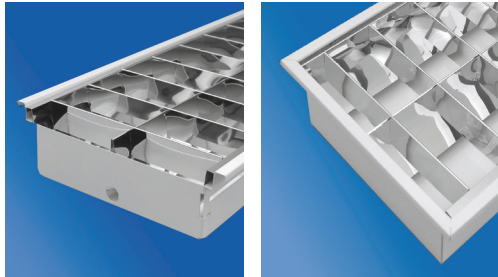

Capella E LED Lichtband Einbauleuchte

Monos **Capella E**, LED Lichtband-Einbauleuchte, EVG, CRI>80, L80/B10-50.000h, Doppel-Parabolraster aus Reinstaluminium **mit durchlaufender Optik**, UGR<16 – UGR >19, für Bildschirmarbeitsplätze geeignet, Gehäuse aus Feinblech pulverbeschichtet in Farbe Weiss, als End- oder Mittelmodul, inklusive Längsverbinder zum Verbinden von Leuchten,