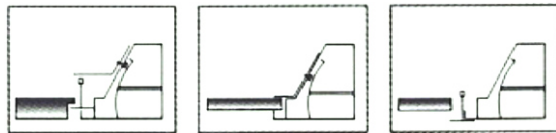

Rollen- Saugnapf schalter 7010.07.65

0001.0394

Ausstattung mit RGB-W Technik. 3 RGB Dali Kanäle + 1 Dali Kanal für weißes Licht. Der Lichtstrom der weißen LED entspricht den Angaben der Leuchte.

CRI >80

Artikelnummer	Treiber	W	LM	CCT	CRI>	Optik	UGR	A	B	C	D	E	Kg	Farbe
010.0001.0742	EVG	39	4515	3000	80	ESG+Mikro	<19	620	620	90	605	605	11	9003
010.0001.0743	EVG	39	4753	4000	80	ESG+Mikro	<19	620	620	90	605	605	11	9003
010.0001.0744	EVG	39	4753	6500	80	ESG+Mikro	<19	620	620	90	605	605	11	9003
010.0001.0745	EVG	54	6036	3000	80	ESG+Mikro	<19	620	620	90	605	605	11	9003
010.0001.0746	EVG	54	6354	4000	80	ESG+Mikro	<19	620	620	90	605	605	11	9003
010.0001.0747	EVG	54	6354	6500	80	ESG+Mikro	<19	620	620	90	605	605	11	9003
010.0001.0748	EVG	39	4377	3000	80	ESG+Mikro	<19	1245	310	90	1230	295	11	9003
010.0001.0749	EVG	39	4608	4000	80	ESG+Mikro	<19	1245	310	90	1230	295	11	9003
010.0001.0750	EVG	39	4608	6500	80	ESG+Mikro	<19	1245	310	90	1230	295	11	9003
010.0001.0751	EVG	54	5805	3000	80	ESG+Mikro	<19	1245	310	90	1230	295	11	9003
010.0001.0752	EVG	54	6111	4000	80	ESG+Mikro	<19	1245	310	90	1230	295	11	9003
010.0001.0753	EVG	54	6111	6500	80	ESG+Mikro	<19	1245	310	90	1230	295	11	9003
010.0001.0754	EVG	113	12716	3000	80	ESG+Mikro	<19	1245	620	90	1230	605	11	9003
010.0001.0755	EVG	113	13386	4000	80	ESG+Mikro	<19	1245	620	90	1230	605	11	9003
010.0001.0756	EVG	113	13386	6500	80	ESG+Mikro	<19	1245	620	90	1230	605	11	9003

IP65 RoHS

D24.053