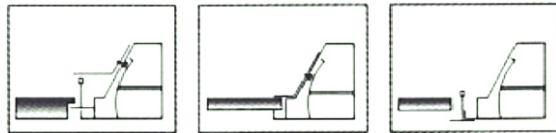

Sicherheitsschalter

Saugnapf 7010.07.65

Artikelnummer Bezeichnung

0001.0538 Notlicht Akku-SET 3h, bestehend aus EMconverterLED PRO 203 50V mit DALI - Anschlussmöglichkeit, Notlichtakku 3h und Prüf-LED mit 30cm Kabel

Mehrpreis RGB-W

Artikelnummer

0001.1035 – 44W/1728lm – 620/1245mm
0001.1036 – 57W/2247lm – 1545mm

Bezeichnung

Ausstattung mit RGB-W Technik. 3 RGB Dali Kanäle + 1 Dali Kanal für weißes Licht. Der Lichtstrom der weißen LED entspricht den Angaben der Leuchte.

IP65 RoHS

4/6

D25.021REV01