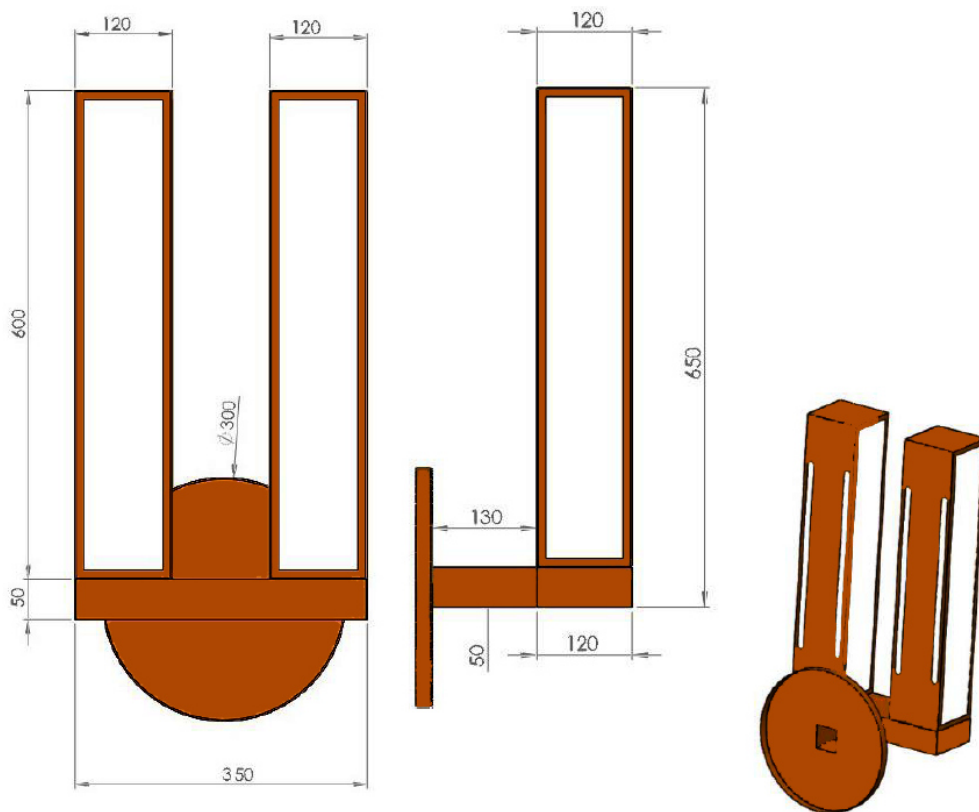

merca Wandleuchte

monos LED Wandleuchte **merca** in Sonderfertigung, runde Wandhalterung mit mittig herausgeführter Abstandsachse und 2 darauf aufgesetzten Lichtsäulen mit je 3 Lichtaustritten, 1 EVG, 2 x 11W, Lichtfarbe wahlweise 3000K oder 4000K, CRI>80, Lichtfarbtoleranz MacAdam3 (3 SDCM), Lebensdauer L80/B10 bei 50.000h, Gehäuse aus Stahlblech und Aluminium in Farbe RAL 9005 schwarz, Lichtaustritte rundum (siehe Zeichnung) abgedeckt mit mattiertem Glas außen und PMMA Diffusorscheibe innen.

Artikelnummer	Treiber	W	LM	CCT	CRI>	Optik	A	B	C
005.0001.2941	EVG	22	1880	3000	80	Glas matt	350	300	600
005.0001.2942	EVG	22	1980	4000	80	Glas matt	350	300	600