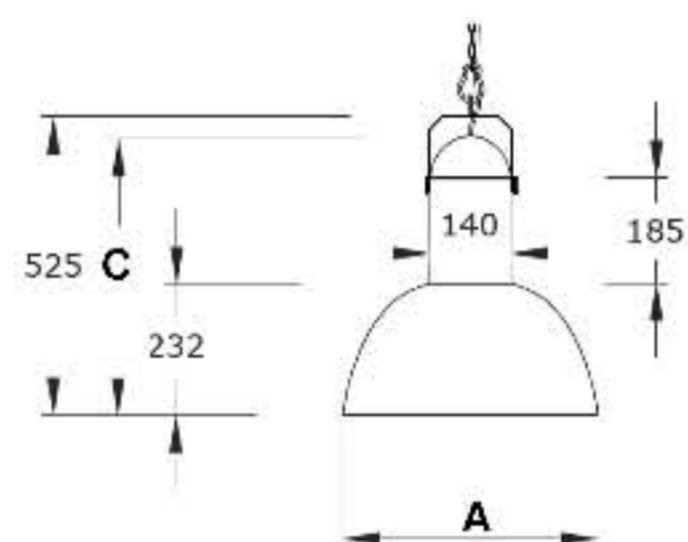

Option -
Optik Edelstahl

Artikelnummer

0001.0716

**Mehrpreis für atria
in Optik Edelstahl**

D24.060REV01