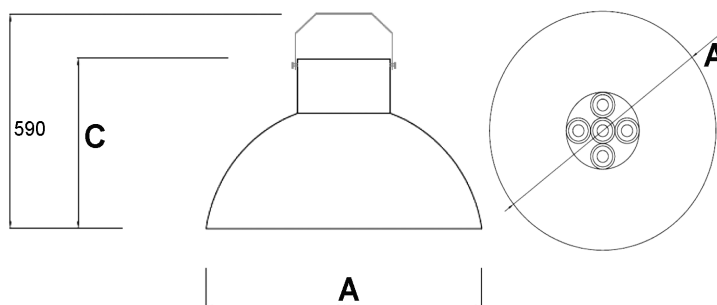

atria 800 - LED Pendelleuchte

Die monos LED Pendelleuchte **atria 800** ist in einem industriellen Design gefertigt. Das Gehäuse aus Aluminium und Stahlblech ist wahlweise in Standardfarbe RAL 9005 schwarz, RAL Farbe nach Wahl oder Edelstahl Optik lieferbar. 5 COB LED in Einzelreflektoren aus Reinstaluminium und der besonders große, schwarze Außenreflektor, D: 800mm x H: 470mm, bieten eine natürliche Entblendung bei höchsten Lichtströmen. Der Pendelsatz mit einer Länge von 1500mm besteht aus schwarzer Zuleitung, schwarzem Deckenbaldachin sowie Knotenkette.

Option -
Optik Edelstahl

			IP20	RoHS			
--	--	--	-------------	-------------	--	--	--

D24.061