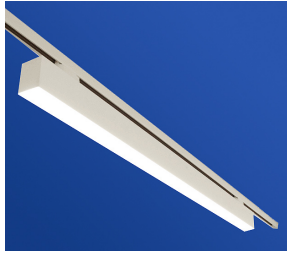

acis - Leuchte für Stromschiene - CRI>90

Monos **acis CRI>90** - Anbauleuchte mit 2 Global 69 Universaladapter für 3-Phasen Stromschiene, EVG, rechteckiges Gehäuse aus Aluminium, Standardfarbe Weiss (andere Farben auf Anfrage), opale Abdeckung.