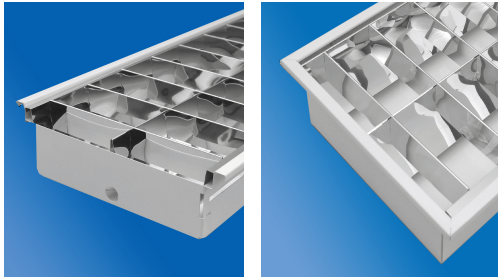

Capella E LED Lichtband Einbauleuchte

Monos **Capella E**, LED Lichtband-Einbauleuchte, EVG, CRI>80, L80/B10-50.000h, Doppel-Parablraster aus Reinstaluminium **mit durchlaufender Optik**, UGR<16 – UGR >19, für Bildschirmarbeitsplätze geeignet, Gehäuse aus Feinblech pulverbeschichtet in Farbe Weiss, als End- oder Mittelmodul, inklusive Längsverbinder zum Verbinden von Leuchten,