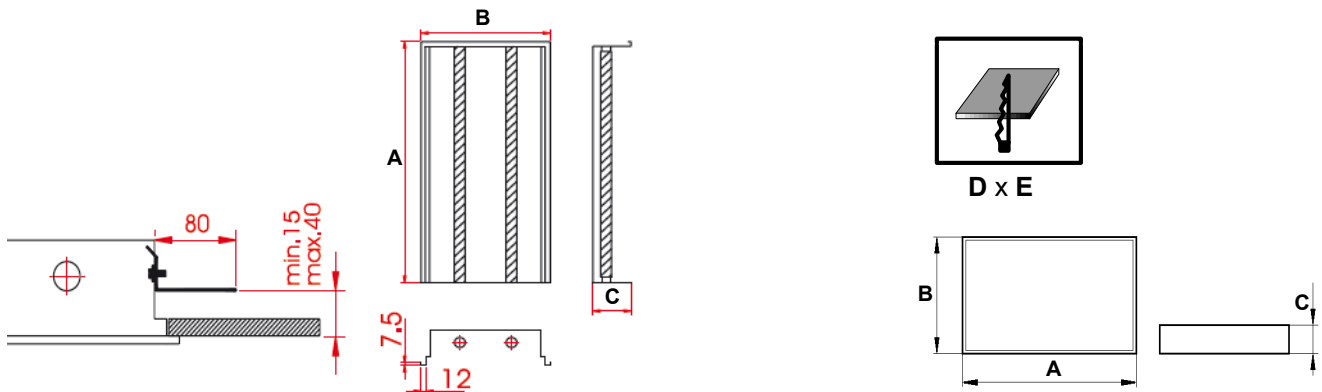

Monos **Capella E**, LED Lichtband-Einbauleuchte, EVG, CRI>80, L80/B10-50.000h, Doppel-Parablraster aus Reinstaluminium **mit durchlaufender Optik**, UGR<16 – UGR >19, für Bildschirmarbeitsplätze geeignet, Gehäuse aus Feinblech pulverbeschichtet in Farbe Weiss, als End- oder Mittelmodul, inklusive Längsverbinder zum Verbinden von Leuchten,

Systemeffizienz bis 138lm/W.

Endmodule B: 188mm

Artikelnummer	Treiber	W	LM	CCT	CRI>	Optik	Blendung	A	B	C	D	E	Kg
010.0001.0184	EVG	15	1965	3000	80	Parablraster	<16	1245	188	60	1240	173	3
010.0001.0185	EVG	29	3460	3000	80	Parablraster	<16	1245	188	60	1240	173	3
010.0001.0186	EVG	18	2255	3000	80	Parablraster	<16	1545	188	60	1540	173	4
010.0001.0187	EVG	27	3325	3000	80	Parablraster	<16	1545	188	60	1540	173	4
010.0001.0188	EVG	50	5715	3000	80	Parablraster	<19	1545	188	60	1540	173	4
010.0001.0189	EVG	15	2070	4000	80	Parablraster	<16	1245	188	60	1240	173	3
010.0001.0190	EVG	29	3640	4000	80	Parablraster	<16	1245	188	60	1240	173	3
010.0001.0191	EVG	18	2375	4000	80	Parablraster	<16	1545	188	60	1540	173	4
010.0001.0192	EVG	27	3500	4000	80	Parablraster	<16	1545	188	60	1540	173	4
010.0001.0193	EVG	50	6015	4000	80	Parablraster	<19	1545	188	60	1540	173	4
010.0001.0194	DALI	15	1965	3000	80	Parablraster	<16	1245	188	60	1240	173	3
010.0001.0195	DALI	29	3460	3000	80	Parablraster	<16	1245	188	60	1240	173	3
010.0001.0196	DALI	18	2255	3000	80	Parablraster	<16	1545	188	60	1540	173	4
010.0001.0197	DALI	27	3325	3000	80	Parablraster	<16	1545	188	60	1540	173	4
010.0001.0198	DALI	50	5715	3000	80	Parablraster	<19	1545	188	60	1540	173	4
010.0001.0199	DALI	15	2070	4000	80	Parablraster	<16	1245	188	60	1240	173	3
010.0001.0200	DALI	29	3640	4000	80	Parablraster	<16	1245	188	60	1240	173	3
010.0001.0201	DALI	18	2375	4000	80	Parablraster	<16	1545	188	60	1540	173	4
010.0001.0202	DALI	27	3500	4000	80	Parablraster	<16	1545	188	60	1540	173	4
010.0001.0203	DALI	50	6015	4000	80	Parablraster	<19	1545	188	60	1540	173	4