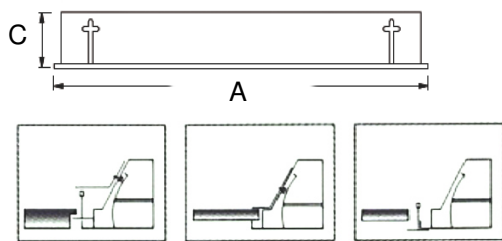

contur 1 Einbau- Deckenleuchte

Monos LED Einbauleuchte **contur 1**, EVG, Ra >80, Gehäuse aus Feinblech, pulverbeschichtet in Farbe Weiss, mit gelasertem Dekor und UV resistenter, opaler Abdeckung, IP40, zum Einbau in Modul 625 Decken mit sichtbarem Profil (für geschnittene Deckenöffnungen und Decken mit nicht sichtbarem Profil mit Zubehör 9710.07.20). 620mm x 620mm x H: 85mm, Deckenausschnitt 610 x 610mm.