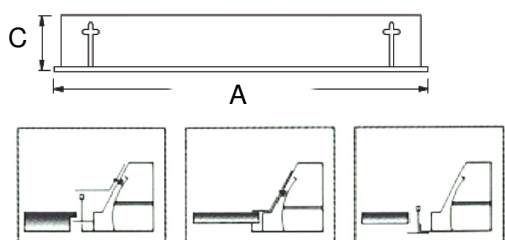

Montagesatz

Artikelnummer

9710.07.20 1 Satz Einbauwinkel

contur 10 Einbau- Deckenleuchte

Monos LED Einbauleuchte **contur 10**, EVG, Ra >80, Gehäuse aus Feinblech, pulverbeschichtet in Farbe Weiss, mit gelasertem Dekor und UV resistenter, opaler Abdeckung, IP40, zum Einbau in Modul 625 Decken mit sichtbarem Profil (für geschnittene Deckenöffnungen und Decken mit nicht sichtbarem Profil mit Zubehör 9710.07.20). 620mm x 620mm x H: 85mm, Deckenausschnitt 610 x 610mm.