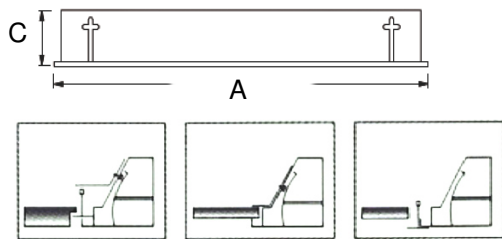

Montagesatz

Artikelnummer

9710.07.20 1 Satz Einbauwinkel

contur 22 Einbau- Deckenleuchte

Monos LED Einbauleuchte **contur 22**, EVG, Ra >80, Gehäuse aus Feinblech, pulverbeschichtet in Farbe Weiss, mit gelasertem Dekor und UV resistenter, opaler Abdeckung, IP40, zum Einbau in Modul 625 Decken mit sichtbarem Profil (für geschnittene Deckenöffnungen und Decken mit nicht sichtbarem Profil mit Zubehör 9710.07.20). 620mm x 620mm x H: 85mm, Deckenausschnitt 610 x 610mm.