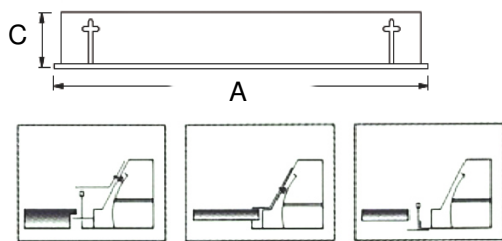

Montagesatz

Artikelnummer

9710.07.20 1 Satz Einbauwinkel

contur 9 Einbau- Deckenleuchte

Monos LED Einbauleuchte **contur 9**, EVG, Ra >80, Gehäuse aus Feinblech, pulverbeschichtet in Farbe Weiss, mit gelasertem Dekor und UV resistenter, opaler Abdeckung, IP40, zum Einbau in Modul 625 Decken mit sichtbarem Profil (für geschnittene Deckenöffnungen und Decken mit nicht sichtbarem Profil mit Zubehör 9710.07.20). 620mm x 620mm x H: 85mm, Deckenausschnitt 610 x 610mm.