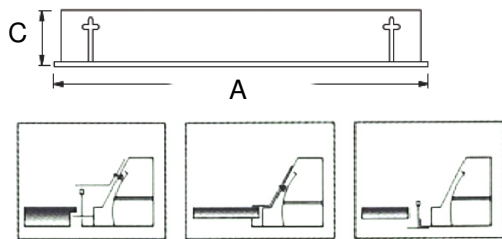

Montagesatz

Artikelnummer

9710.07.20 1 Satz Einbauwinkel

contur 8 Einbau- Deckenleuchte

Monos LED Einbauleuchte **contur 8**, EVG, Ra >80, Gehäuse aus Feinblech, pulverbeschichtet in Farbe Weiss, mit gelasertem Dekor und UV resistenter, opaler Abdeckung, IP40, zum Einbau in Modul 625 Decken mit sichtbarem Profil (für geschnittene Deckenöffnungen und Decken mit nicht sichtbarem Profil mit Zubehör 9710.07.20). 620mm x 620mm x H: 85mm, Deckenausschnitt 610 x 610mm.