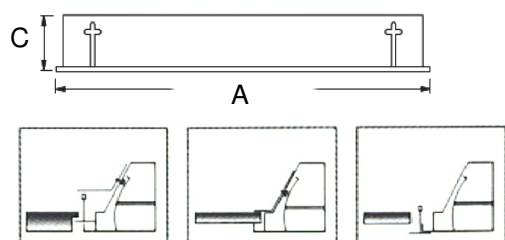

Montagesatz

Artikelnummer

9710.07.20 1 Satz Einbauwinkel

contur 11 Einbau- Deckenleuchte

Monos LED Einbauleuchte **contur 11**, EVG, Ra >80, Gehäuse aus Feinblech, pulverbeschichtet in Farbe Weiss, mit gelasertem Dekor und UV resistenter, opaler Abdeckung, IP40, zum Einbau in Modul 625 Decken mit sichtbarem Profil (für geschnittene Deckenöffnungen und Decken mit nicht sichtbarem Profil mit Zubehör 9710.07.20). 620mm x 620mm x H: 85mm, Deckenausschnitt 610 x 610mm.