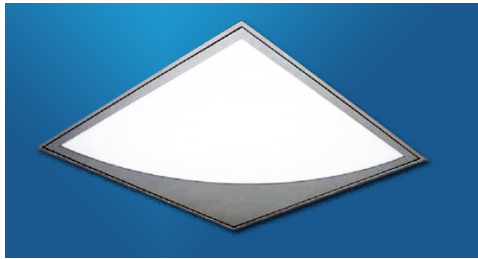

contur 1 Einbau- Deckenleuchte

Monos LED Einbauleuchte **contur 1**, EVG, Ra >80, Gehäuse aus Feinblech, pulverbeschichtet in Farbe Weiss, mit gelasertem Dekor und UV resistenter, opaler Abdeckung, IP40, zum Einbau in Modul 625 Decken mit sichtbarem Profil (für geschnittene Deckenöffnungen und Decken mit nicht sichtbarem Profil mit Zubehör 9710.07.20). 620mm x 620mm x H: 85mm, Deckenausschnitt 610 x 610mm.

Montagesatz

Artikelnummer

9710.07.20 1 Satz Einbauwinkel

contur 8 Einbau- Deckenleuchte

Monos LED Einbauleuchte **contur 8**, EVG, Ra >80, Gehäuse aus Feinblech, pulverbeschichtet in Farbe Weiss, mit gelasertem Dekor und UV resistenter, opaler Abdeckung, IP40, zum Einbau in Modul 625 Decken mit sichtbarem Profil (für geschnittene Deckenöffnungen und Decken mit nicht sichtbarem Profil mit Zubehör 9710.07.20). 620mm x 620mm x H: 85mm, Deckenausschnitt 610 x 610mm.

Montagesatz

Artikelnummer

9710.07.20 1 Satz Einbauwinkel

contur 9 Einbau- Deckenleuchte

Monos LED Einbauleuchte **contur 9**, EVG, Ra >80, Gehäuse aus Feinblech, pulverbeschichtet in Farbe Weiss, mit gelasertem Dekor und UV resistenter, opaler Abdeckung, IP40, zum Einbau in Modul 625 Decken mit sichtbarem Profil (für geschnittene Deckenöffnungen und Decken mit nicht sichtbarem Profil mit Zubehör 9710.07.20). 620mm x 620mm x H: 85mm, Deckenausschnitt 610 x 610mm.

Montagesatz

Artikelnummer

9710.07.20 1 Satz Einbauwinkel

contur 10 Einbau- Deckenleuchte

Monos LED Einbauleuchte **contur 10**, EVG, Ra >80, Gehäuse aus Feinblech, pulverbeschichtet in Farbe Weiss, mit gelasertem Dekor und UV resistenter, opaler Abdeckung, IP40, zum Einbau in Modul 625 Decken mit sichtbarem Profil (für geschnittene Deckenöffnungen und Decken mit nicht sichtbarem Profil mit Zubehör 9710.07.20). 620mm x 620mm x H: 85mm, Deckenausschnitt 610 x 610mm.