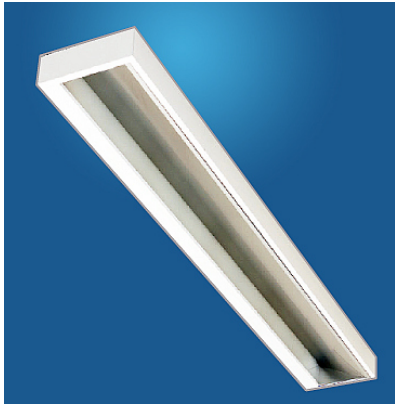

## slimLED asym Anbauleuchte

### EVG

Artikelnummer	W
5310.301.05.*	32W
5310.302.05.*	39W

Monos LED Anbauleuchte **slimLED asymmetrisch**, Lichtfarbtoleranz MacAdam 3, EVG, CRI80, Gehäuse aus Feinblech pulverbeschichtet in Farbe weiß, Reflektor asymmetrisch aus Reinstaluminium in Hochglanzoptik.

32W = L: 1188mm x B: 175mm

39W = L: 1468mm x B: 175mm