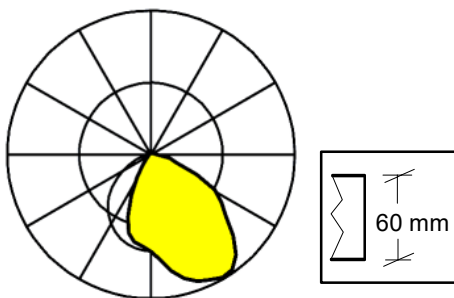

### EVG

Artikelnummer	W
5310.301.05.*	32W
5310.302.05.*	39W

Monos LED Anbauleuchte **slimLED asymmetrisch**, Lichtfarbtoleranz MacAdam 3, EVG, CRI80, Gehäuse aus Feinblech pulverbeschichtet in Farbe weiß, Reflektor asymmetrisch aus Reinstaluminium in Hochglanzoptik.

32W = L: 1188mm x B: 175mm

39W = L: 1468mm x B: 175mm