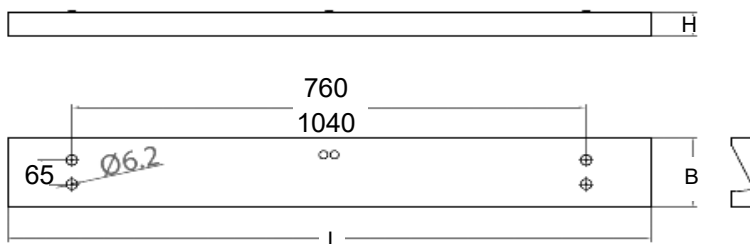

### EVG

Artikelnummer	W
5310.301.05.*	32W
5310.302.05.*	39W

Monos LED Anbauleuchte **slimLED asymmetrisch**, Lichtfarbtoleranz MacAdam 3, EVG, CRI80, Gehäuse aus Feinblech pulverbeschichtet in Farbe weiß, Reflektor asymmetrisch aus Reinstaluminium in Hochglanzoptik.

32W = L: 1188mm x B: 175mm

39W = L: 1468mm x B: 175mm