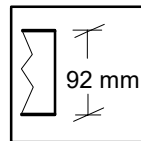

sport E Einbauleuchte

Monos **sport E 1- 6**, mehrflammige LED Einbauleuchte für Sportstätten, EVG, CRI>80, Lichtfarbtoleranz MacAdam 3, Gehäuse aus Feinblech, pulverbeschichtet in Farbe weiß, Hochleistungsreflektor aus Reinstaluminium in Hochglanzoptik, LED in opaler Blendschutzkammer, Ballschutzgitter. Zur Einlegungsmontage in M:625 Decken mit sichtbarem Profil oder zum Einbau in geschnittene Deckenöffnungen (mit Zubehör 9710.07.20).

E1	47W = L: 620mm x B: 620mm
E2	47W = L: 1245mm x B: 310mm
E3	70W = L: 1545mm x B: 310mm
E4	93W = L: 1245mm x B: 620mm
E5	144W = L: 1545mm x B: 620mm
E6	204W = L: 1545mm x B: 620mm

Einbaumaße

E1	L: 605mm x B: 605mm
E2	L: 1230mm x B: 290mm
E3	L: 1530mm x B: 290mm
E4	L: 1230mm x B: 605mm
E5	L: 1530mm x B: 605mm
E6	L: 1530mm x B: 605mm