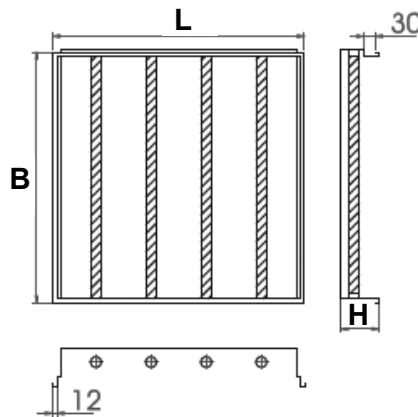

sport E Einbauleuchte

Monos **sport E 1- 6**, mehrflammige LED Einbauleuchte für Sportstätten, EVG, CRI>80, Lichtfarbtoleranz MacAdam 3, Gehäuse aus Feinblech, pulverbeschichtet in Farbe weiß, Hochleistungsreflektor aus Reinstaluminium in Hochglanzoptik, LED in opaler Blendschutzkammer, Ballschutzgitter. Zur Einlegungsmontage in M:625 Decken mit sichtbarem Profil oder zum Einbau in geschnittene Deckenöffnungen (mit Zubehör 9710.07.20).

E1	47W = L: 620mm x B: 620mm
E2	47W = L: 1245mm x B: 310mm
E3	70W = L: 1545mm x B: 310mm
E4	93W = L: 1245mm x B: 620mm
E5	144W = L: 1545mm x B: 620mm
E6	204W = L: 1545mm x B: 620mm

Einbaumaße

E1	L: 605mm x B: 605mm
E2	L: 1230mm x B: 290mm
E3	L: 1530mm x B: 290mm
E4	L: 1230mm x B: 605mm
E5	L: 1530mm x B: 605mm
E6	L: 1530mm x B: 605mm

Artikelnummer

2310.301.06.1

Vorschaltgerät

- 3 EVG
- 5 Dali

Artikelnummer 9710.07.20
Bezeichnung Montagewinkel

Lichtfarbe	47W	70W	93W	144W	204W
* 1= 3000K	5810lm	8620lm	11365lm	17655lm	24400lm
* 2= 4000K	6125lm	9075lm	11965lm	18585lm	25690lm