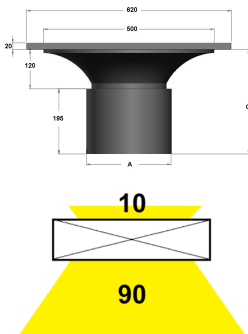

Preisliste vision 625

Brutto-Listenpreise
ohne MwSt.

monos
light in balance

vision 625 S - opal - direkt/indirekt strahlend

Artikelnummer	Treiber	W	CCT	Optik	Farbe	D x H mm	Brutto
005.0001.5312	EVG	12	3000	Opal	Weiss	250 x 315	370,79 €
005.0001.5313	EVG	12	4000	Opal	Weiss	250 x 315	370,79 €
005.0001.5316	EVG	12	3000	Opal	Silbergrau	250 x 315	370,79 €
005.0001.5317	EVG	12	4000	Opal	Silbergrau	250 x 315	370,79 €
005.0001.5320	EVG	12	3000	Opal	Schwarz	250 x 315	370,79 €
005.0001.5321	EVG	12	4000	Opal	Schwarz	250 x 315	370,79 €
005.0001.5314	DALI	12	3000	Opal	Weiss	250 x 315	410,51 €
005.0001.5315	DALI	12	4000	Opal	Weiss	250 x 315	410,51 €
005.0001.5318	DALI	12	3000	Opal	Silbergrau	250 x 315	410,51 €
005.0001.5319	DALI	12	4000	Opal	Silbergrau	250 x 315	410,51 €
005.0001.5322	DALI	12	3000	Opal	Schwarz	250 x 315	410,51 €
005.0001.5323	DALI	12	4000	Opal	Schwarz	250 x 315	410,51 €

vision 625 S -Mikroprisma - direkt/indirekt strahlend

Artikelnummer	Treiber	W	CCT	Optik	Farbe	D x H mm	Brutto
005.0001.5324	EVG	12	3000	Mikroprisma	Weiss	250 x 315	380,29 €
005.0001.5325	EVG	12	4000	Mikroprisma	Weiss	250 x 315	380,29 €
005.0001.5328	EVG	12	3000	Mikroprisma	Silbergrau	250 x 315	380,29 €
005.0001.5329	EVG	12	4000	Mikroprisma	Silbergrau	250 x 315	380,29 €
005.0001.5332	EVG	12	3000	Mikroprisma	Schwarz	250 x 315	380,29 €
005.0001.5333	EVG	12	4000	Mikroprisma	Schwarz	250 x 315	380,29 €
005.0001.5326	DALI	12	3000	Mikroprisma	Weiss	250 x 315	419,34 €
005.0001.5327	DALI	12	4000	Mikroprisma	Weiss	250 x 315	419,34 €
005.0001.5330	DALI	12	3000	Mikroprisma	Silbergrau	250 x 315	419,34 €
005.0001.5331	DALI	12	4000	Mikroprisma	Silbergrau	250 x 315	419,34 €
005.0001.5334	DALI	12	3000	Mikroprisma	Schwarz	250 x 315	419,34 €
005.0001.5335	DALI	12	4000	Mikroprisma	Schwarz	250 x 315	419,34 €