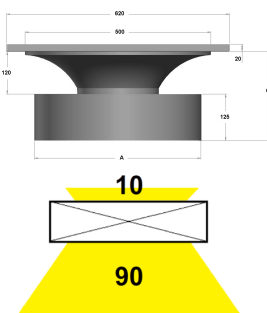

vision 625 M - opal - direkt/indirekt strahlend

Artikelnummer	Treiber	W	CCT	Optik	Farbe	D x H mm	Brutto
005.0001.5336	EVG	35	3000	Opal	Weiss	450 x 245	522,90 €
005.0001.5337	EVG	35	4000	Opal	Weiss	450 x 245	522,90 €
005.0001.5340	EVG	35	3000	Opal	Silbergrau	450 x 245	522,90 €
005.0001.5341	EVG	35	4000	Opal	Silbergrau	450 x 245	522,90 €
005.0001.5344	EVG	35	3000	Opal	Schwarz	450 x 245	522,90 €
005.0001.5345	EVG	35	4000	Opal	Schwarz	450 x 245	522,90 €
005.0001.5338	DALI	35	3000	Opal	Weiss	450 x 245	551,77 €
005.0001.5339	DALI	35	4000	Opal	Weiss	450 x 245	551,77 €
005.0001.5342	DALI	35	3000	Opal	Silbergrau	450 x 245	551,77 €
005.0001.5343	DALI	35	4000	Opal	Silbergrau	450 x 245	551,77 €
005.0001.5346	DALI	35	3000	Opal	Schwarz	450 x 245	551,77 €
005.0001.5347	DALI	35	4000	Opal	Schwarz	450 x 245	551,77 €