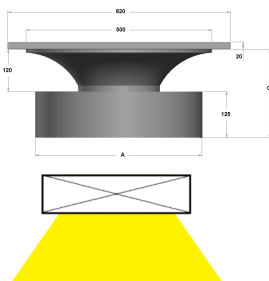

vision 625 M - opal - direkt strahlend

Artikelnummer	Treiber	W	CCT	Optik	Farbe	D x H mm	Brutto
005.0001.3723	EVG	35	3000	Opal	Weiss	450 x 245	522,90 €
005.0001.3724	EVG	35	4000	Opal	Weiss	450 x 245	522,90 €
005.0001.3727	EVG	35	3000	Opal	Silbergrau	450 x 245	522,90 €
005.0001.3728	EVG	35	4000	Opal	Silbergrau	450 x 245	522,90 €
005.0001.3731	EVG	35	3000	Opal	Schwarz	450 x 245	522,90 €
005.0001.3732	EVG	35	4000	Opal	Schwarz	450 x 245	522,90 €
005.0001.3725	DALI	35	3000	Opal	Weiss	450 x 245	551,77 €
005.0001.3726	DALI	35	4000	Opal	Weiss	450 x 245	551,77 €
005.0001.3729	DALI	35	3000	Opal	Silbergrau	450 x 245	551,77 €
005.0001.3730	DALI	35	4000	Opal	Silbergrau	450 x 245	551,77 €
005.0001.3733	DALI	35	3000	Opal	Schwarz	450 x 245	551,77 €
005.0001.3734	DALI	35	4000	Opal	Schwarz	450 x 245	551,77 €