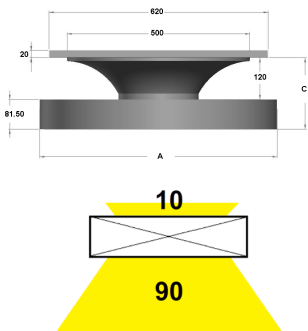

vision 625 L - opal - direkt/indirekt strahlend

Artikelnummer	Treiber	W	CCT	Optik	Farbe	D x H mm	Brutto
005.0001.5360	EVG	74	3000	Opal	Weiss	650 x 202	903,20 €
005.0001.5361	EVG	74	4000	Opal	Weiss	650 x 202	903,20 €
005.0001.5364	EVG	74	3000	Opal	Silbergrau	650 x 202	903,20 €
005.0001.5365	EVG	74	4000	Opal	Silbergrau	650 x 202	903,20 €
005.0001.5368	EVG	74	3000	Opal	Schwarz	650 x 202	903,20 €
005.0001.5369	EVG	74	4000	Opal	Schwarz	650 x 202	903,20 €
005.0001.5362	DALI	74	3000	Opal	Weiss	650 x 202	935,80 €
005.0001.5363	DALI	74	4000	Opal	Weiss	650 x 202	935,80 €
005.0001.5366	DALI	74	3000	Opal	Silbergrau	650 x 202	935,80 €
005.0001.5367	DALI	74	4000	Opal	Silbergrau	650 x 202	935,80 €
005.0001.5370	DALI	74	3000	Opal	Schwarz	650 x 202	935,80 €
005.0001.5371	DALI	74	4000	Opal	Schwarz	650 x 202	935,80 €

vision 625 L -Mikroprisma - direkt/indirekt strahlend

Artikelnummer	Treiber	W	CCT	Optik	Farbe	D x H mm	Brutto
005.0001.5372	EVG	74	3000	Mikroprisma	Weiss	650 x 202	950,74 €
005.0001.5373	EVG	74	4000	Mikroprisma	Weiss	650 x 202	950,74 €
005.0001.5376	EVG	74	3000	Mikroprisma	Silbergrau	650 x 202	950,74 €
005.0001.5377	EVG	74	4000	Mikroprisma	Silbergrau	650 x 202	950,74 €
005.0001.5380	EVG	74	3000	Mikroprisma	Schwarz	650 x 202	950,74 €
005.0001.5381	EVG	74	4000	Mikroprisma	Schwarz	650 x 202	950,74 €
005.0001.5374	DALI	74	3000	Mikroprisma	Weiss	650 x 202	979,94 €
005.0001.5375	DALI	74	4000	Mikroprisma	Weiss	650 x 202	979,94 €
005.0001.5378	DALI	74	3000	Mikroprisma	Silbergrau	650 x 202	979,94 €
005.0001.5379	DALI	74	4000	Mikroprisma	Silbergrau	650 x 202	979,94 €
005.0001.5382	DALI	74	3000	Mikroprisma	Schwarz	650 x 202	979,94 €
005.0001.5383	DALI	74	4000	Mikroprisma	Schwarz	650 x 202	979,94 €

Stand 02/ 2022