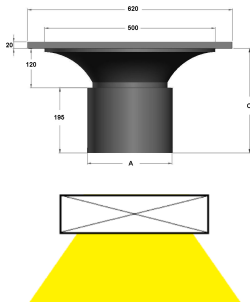

## vision 625 S - opal - direkt strahlend

Artikelnummer	Treiber	W	CCT	Optik	Farbe	D x H mm	Brutto
005.0001.3699	EVG	12	3000	Opal	Weiss	250 x 315	370,79 €
005.0001.3700	EVG	12	4000	Opal	Weiss	250 x 315	370,79 €
005.0001.3703	EVG	12	3000	Opal	Silbergrau	250 x 315	370,79 €
005.0001.3704	EVG	12	4000	Opal	Silbergrau	250 x 315	370,79 €
005.0001.3707	EVG	12	3000	Opal	Schwarz	250 x 315	370,79 €
005.0001.3708	EVG	12	4000	Opal	Schwarz	250 x 315	370,79 €
005.0001.3701	DALI	12	3000	Opal	Weiss	250 x 315	410,51 €
005.0001.3702	DALI	12	4000	Opal	Weiss	250 x 315	410,51 €
005.0001.3705	DALI	12	3000	Opal	Silbergrau	250 x 315	410,51 €
005.0001.3706	DALI	12	4000	Opal	Silbergrau	250 x 315	410,51 €
005.0001.3709	DALI	12	3000	Opal	Schwarz	250 x 315	410,51 €
005.0001.3710	DALI	12	4000	Opal	Schwarz	250 x 315	410,51 €