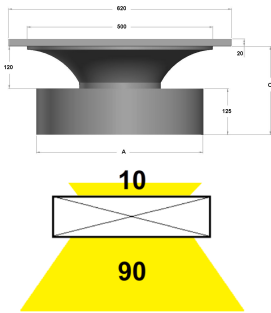

vision 625 M -Mikroprisma - direkt/indirekt strahlend

Artikelnummer	Treiber	W	CCT	Optik	Farbe	D x H mm	Brutto
005.0001.5348	EVG	35	3000	Mikroprisma	Weiss	450 x 245	551,43 €
005.0001.5349	EVG	35	4000	Mikroprisma	Weiss	450 x 245	551,43 €
005.0001.5352	EVG	35	3000	Mikroprisma	Silbergrau	450 x 245	551,43 €
005.0001.5353	EVG	35	4000	Mikroprisma	Silbergrau	450 x 245	551,43 €
005.0001.5356	EVG	35	3000	Mikroprisma	Schwarz	450 x 245	551,43 €
005.0001.5357	EVG	35	4000	Mikroprisma	Schwarz	450 x 245	551,43 €
005.0001.5350	DALI	35	3000	Mikroprisma	Weiss	450 x 245	578,25 €
005.0001.5351	DALI	35	4000	Mikroprisma	Weiss	450 x 245	578,25 €
005.0001.5354	DALI	35	3000	Mikroprisma	Silbergrau	450 x 245	578,25 €
005.0001.5355	DALI	35	4000	Mikroprisma	Silbergrau	450 x 245	578,25 €
005.0001.5358	DALI	35	3000	Mikroprisma	Schwarz	450 x 245	578,25 €
005.0001.5359	DALI	35	4000	Mikroprisma	Schwarz	450 x 245	534,11 €