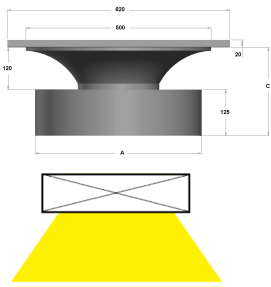

vision 625 M - Mikroprisma - direkt strahlend

Artikelnummer	Treiber	W	CCT	Optik	Farbe	D x H mm	Brutto
005.0001.3735	EVG	35	3000	Mikroprisma	Weiss	450 x 245	551,43 €
005.0001.3736	EVG	35	4000	Mikroprisma	Weiss	450 x 245	551,43 €
005.0001.3739	EVG	35	3000	Mikroprisma	Silbergrau	450 x 245	551,43 €
005.0001.3740	EVG	35	4000	Mikroprisma	Silbergrau	450 x 245	551,43 €
005.0001.3743	EVG	35	3000	Mikroprisma	Schwarz	450 x 245	551,43 €
005.0001.3744	EVG	35	4000	Mikroprisma	Schwarz	450 x 245	551,43 €
005.0001.3737	DALI	35	3000	Mikroprisma	Weiss	450 x 245	578,25 €
005.0001.3738	DALI	35	4000	Mikroprisma	Weiss	450 x 245	578,25 €
005.0001.3741	DALI	35	3000	Mikroprisma	Silbergrau	450 x 245	578,25 €
005.0001.3742	DALI	35	4000	Mikroprisma	Silbergrau	450 x 245	578,25 €
005.0001.3745	DALI	35	3000	Mikroprisma	Schwarz	450 x 245	578,25 €
005.0001.3746	DALI	35	4000	Mikroprisma	Schwarz	450 x 245	534,11 €