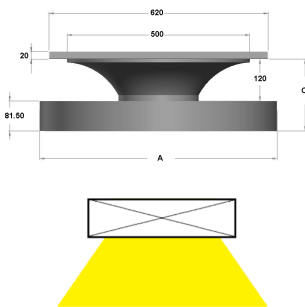

vision 625 L - opal - direkt strahlend

Artikelnummer	Treiber	W	CCT	Optik	Farbe	D x H mm	Brutto
005.0001.3747	EVG	74	3000	Opal	Weiss	650 x 202	760,59 €
005.0001.3748	EVG	74	4000	Opal	Weiss	650 x 202	760,59 €
005.0001.3751	EVG	74	3000	Opal	Silbergrau	650 x 202	760,59 €
005.0001.3752	EVG	74	4000	Opal	Silbergrau	650 x 202	760,59 €
005.0001.3755	EVG	74	3000	Opal	Schwarz	650 x 202	760,59 €
005.0001.3756	EVG	74	4000	Opal	Schwarz	650 x 202	760,59 €
005.0001.3749	DALI	74	3000	Opal	Weiss	650 x 202	803,37 €
005.0001.3750	DALI	74	4000	Opal	Weiss	650 x 202	803,37 €
005.0001.3753	DALI	74	3000	Opal	Silbergrau	650 x 202	803,37 €
005.0001.3754	DALI	74	4000	Opal	Silbergrau	650 x 202	803,37 €
005.0001.3757	DALI	74	3000	Opal	Schwarz	650 x 202	803,37 €
005.0001.3758	DALI	74	4000	Opal	Schwarz	650 x 202	803,37 €

vision 625 L - Mikroprisma - direkt strahlend

Artikelnummer	Treiber	W	CCT	Optik	Farbe	D x H mm	Brutto
005.0001.3759	EVG	74	3000	Mikroprisma	Weiss	650 x 202	808,13 €
005.0001.3760	EVG	74	4000	Mikroprisma	Weiss	650 x 202	808,13 €
005.0001.3763	EVG	74	3000	Mikroprisma	Silbergrau	650 x 202	808,13 €
005.0001.3764	EVG	74	4000	Mikroprisma	Silbergrau	650 x 202	808,13 €
005.0001.3767	EVG	74	3000	Mikroprisma	Schwarz	650 x 202	808,13 €
005.0001.3768	EVG	74	4000	Mikroprisma	Schwarz	650 x 202	808,13 €
005.0001.3761	DALI	74	3000	Mikroprisma	Weiss	650 x 202	847,51 €
005.0001.3762	DALI	74	4000	Mikroprisma	Weiss	650 x 202	847,51 €
005.0001.3765	DALI	74	3000	Mikroprisma	Silbergrau	650 x 202	847,51 €
005.0001.3766	DALI	74	4000	Mikroprisma	Silbergrau	650 x 202	847,51 €
005.0001.3769	DALI	74	3000	Mikroprisma	Schwarz	650 x 202	847,51 €
005.0001.3770	DALI	74	4000	Mikroprisma	Schwarz	650 x 202	847,51 €