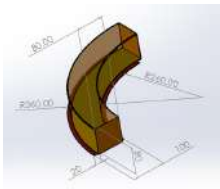

Preisliste Neuheiten 2

Brutto-Listenpreise
ohne MwSt.

monos
light in balance

wave 625 – Einbauleuchte

wave 625 S = Gerade

wave 625 L = 90° Winkel

wave 625 T = T Formteil

wave 625 R = 1/4 Kreis