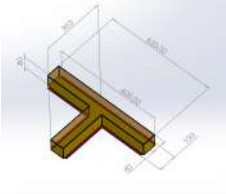

Preisliste Neuheiten 2

Brutto-Listenpreise
ohne MwSt.

monos
light in balance

wave 625 – Einbauleuchte

wave 625 S = Gerade

wave 625 L = 90° Winkel

wave 625 T = T Formteil

wave 625 R = 1/4 Kreis