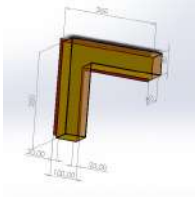

Preisliste Neuheiten 2

Brutto-Listenpreise
ohne MwSt.

monos
light in balance

wave 625 – Einbauleuchte

wave 625 S = Gerade

wave 625 L = 90° Winkel

wave 625 T = T Formteil

wave 625 R = 1/4 Kreis