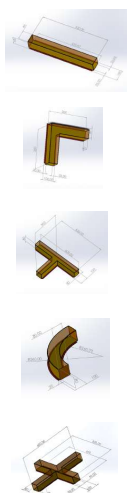

wave 625 - Einbauleuchte

Mikroprisma Normal Power

Artikelnummer	Treiber	CCT	Preis
005.0001.1702	EVG	3000	252,12 €
005.0001.1703	EVG	3000	240,91 €
005.0001.1704	EVG	3000	296,93 €
005.0001.1705	EVG	3000	280,13 €
005.0001.1706	EVG	3000	235,31 €
005.0001.1707	EVG	4000	252,12 €
005.0001.1708	EVG	4000	240,91 €
005.0001.1709	EVG	4000	296,93 €
005.0001.1710	EVG	4000	280,13 €
005.0001.1711	EVG	4000	235,31 €