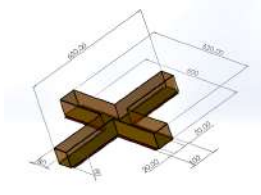

Preisliste Neuheiten 2

Brutto-Listenpreise
ohne MwSt.

monos
light in balance

wave 625 – Einbauleuchte

wave 625 S = Gerade

wave 625 L = 90° Winkel

wave 625 T = T Formteil

wave 625 R = 1/4 Kreis