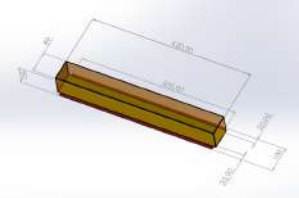

Preisliste Neuheiten 2

Brutto-Listenpreise
ohne MwSt.

monos
light in balance

wave 625 – Einbauleuchte

wave 625 S = Gerade

wave 625 L = 90° Winkel

wave 625 T = T Formteil

wave 625 R = 1/4 Kreis