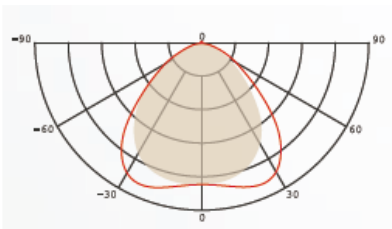

bara eco Einlegeleuchte

Artikelnummer	W
2337.001.01.*	38W

LED Einlegeleuchte **bara eco**, 38W, 3000K, CRI>80, <5 SDCM, 3600lm, L70 bei 50.000h, Systemeffizienz 95lm/W, inklusive flimmerfreiem Treiber, zur Einlegemontage in M:625 Decken mit sichtbarem Profil, 620 x 620 x H: 10mm, Gehäuse Aluminium in Farbe Weiss, Leuchtenabdeckung Mikropisma 65° in Lightconetechnik UGR<19