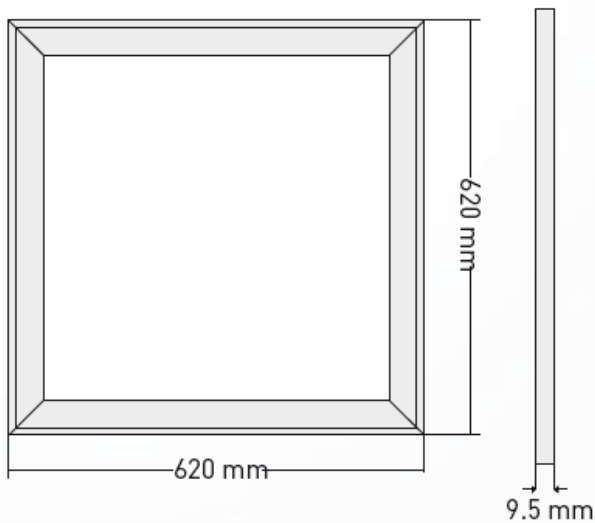

bara eco Einlegeleuchte

Artikelnummer	W
2337.001.01.*	38W

LED Einlegeleuchte **bara eco**, 38W, 3000K, CRI>80, <5 SDCM, 3600lm, L70 bei 50.000h, Systemeffizienz 95lm/W, inklusive flimmerfreiem Treiber, zur Einlegemontage in M:625 Decken mit sichtbarem Profil, 620 x 620 x H: 10mm, Gehäuse Aluminium in Farbe Weiss, Leuchtenabdeckung Mikropisma 65° in Lightconetechnik UGR<19