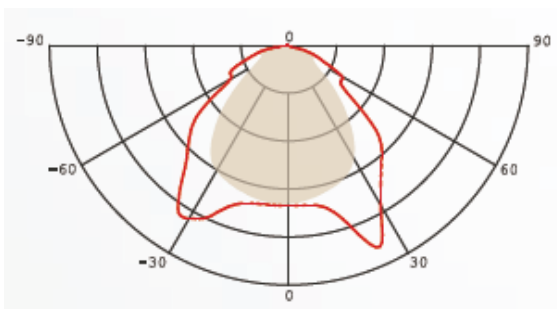

bara pro Einlegeleuchte

Artikelnummer	W
2337.002.01.2	37W

Monos LED Einlegeleuchte **bara pro**, 37W, 4000K, CRI>80, <5 SDCM, 3750lm, L70 bei 50.000h, Systemeffizienz 101lm/W, inkl. flimmerfreiem Treiber, zur Einlegemontage in M:625 Decken mit sichtbarem Profil, 620 x 620 x H: 11mm, Gehäuse Aluminium in Farbe weiß, Leuchtenabdeckung Mikroprisma 65° in Lightconetechnik UGR<19