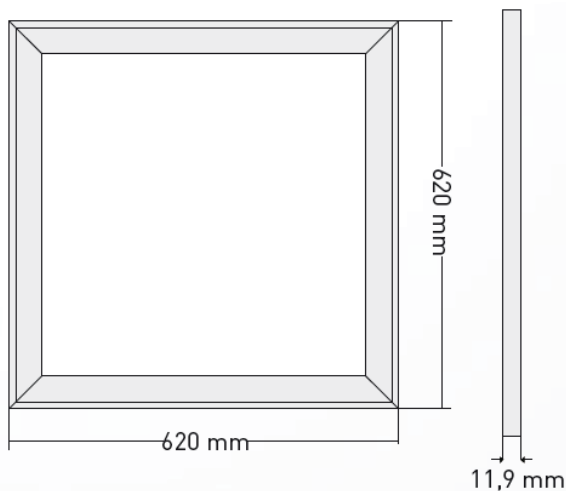

bara pro Einlegeleuchte

Artikelnummer	W
2337.002.01.2	37W

Monos LED Einlegeleuchte **bara pro**, 37W, 4000K, CRI>80, <5 SDCM, 3750lm, L70 bei 50.000h, Systemeffizienz 101lm/W, inkl. flimmerfreiem Treiber, zur Einlegemontage in M:625 Decken mit sichtbarem Profil, 620 x 620 x H: 11mm, Gehäuse Aluminium in Farbe weiß, Leuchtenabdeckung Mikroprisma 65° in Lightconetechnik UGR<19