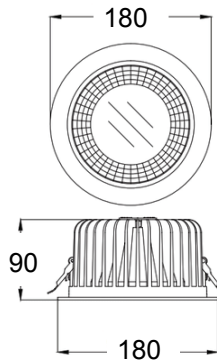

## coRa – Einbaudownlight

Monos LED Einbaudownlight **coRa**, EVG, Ra>80, Lichtfarbtoleranz MacAdam 3 (3 SDCM), L70 bei 50.000h, Gehäuse aus Aluminium und Stahlblech, Einbauring Weiß, facettierter Reflektor aus Reinstaluminium in Hochglanzoptik, nach innen versetzte opale Abdeckung **IP44**.

**coRa 135**  
Artikelnummer W  
3336.001.01.\* 12W

**coRa 180**  
Artikelnummer W  
3336.002.01.\* 21W

**coRa 200**  
Artikelnummer W  
3336.003.01.\* 24W

**coRa 230**  
Artikelnummer W  
3336.004.01.\* 35W