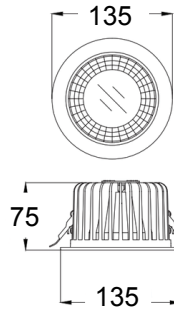

## coRa – Einbaudownlight

Monos LED Einbaudownlight **coRa**, EVG, Ra>80, Lichtfarbtoleranz MacAdam 3 (3 SDCM), L70 bei 50.000h, Gehäuse aus Aluminium und Stahlblech, Einbauring Weiß, facettierter Reflektor aus Reinstaluminium in Hochglanzoptik, nach innen versetzte opale Abdeckung **IP44**.

**coRa 135**  
Artikelnummer W  
3336.001.01.\* 12W

**coRa 180**  
Artikelnummer W  
3336.002.01.\* 21W

**coRa 200**  
Artikelnummer W  
3336.003.01.\* 24W

**coRa 230**  
Artikelnummer W  
3336.004.01.\* 35W