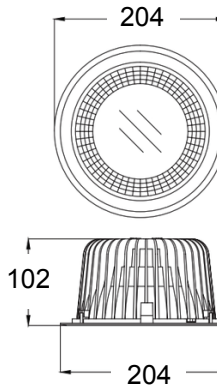

## coRa – Einbaudownlight

Monos LED Einbaudownlight **coRa**, EVG, Ra>80, Lichtfarbtoleranz MacAdam 3 (3 SDCM), L70 bei 50.000h, Gehäuse aus Aluminium und Stahlblech, Einbauring Weiß, facettierter Reflektor aus Reinstaluminium in Hochglanzoptik, nach innen versetzte opale Abdeckung **IP44**.

**coRa 135**  
Artikelnummer W  
3336.001.01.\* 12W

**coRa 180**  
Artikelnummer W  
3336.002.01.\* 21W

**coRa 200**  
Artikelnummer W  
3336.003.01.\* 24W

**coRa 230**  
Artikelnummer W  
3336.004.01.\* 35W