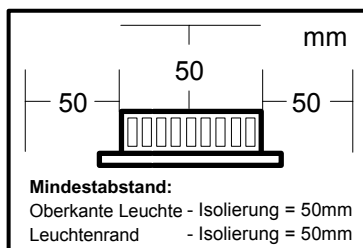

Zubehör

Artikelnummer	Bezeichnung
3036.006.01	Notlichtakku 3h

Artikelnummer
3336.001.01.1

CCT	12W	21W	24W	35W
* 3000K	801lm	1235lm	1705lm	2370lm
* 4000K	850lm	1310lm	1810lm	2515lm

Vorschaltgerät
3 EVG
5 Dali