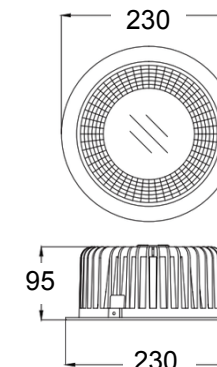

## coRa – Einbaudownlight

Monos LED Einbaudownlight **coRa**, EVG, Ra>80, Lichtfarbtoleranz MacAdam 3 (3 SDCM), L70 bei 50.000h, Gehäuse aus Aluminium und Stahlblech, Einbauring Weiß, facettierter Reflektor aus Reinstaluminium in Hochglanzoptik, nach innen versetzte opale Abdeckung **IP44**.

**coRa 135**  
Artikelnummer W  
3336.001.01.\* 12W

**coRa 180**  
Artikelnummer W  
3336.002.01.\* 21W

**coRa 200**  
Artikelnummer W  
3336.003.01.\* 24W

**coRa 230**  
Artikelnummer W  
3336.004.01.\* 35W