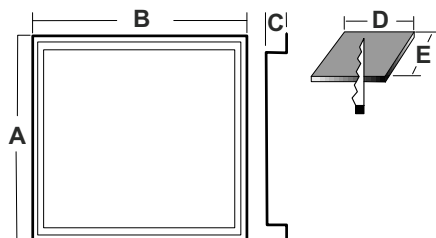

LED classic opal - Backlight - Einbauleuchte

Monos LED Einbauleuchte **classic opal**, Gehäuse aus Feinblech pulverbeschichtet in Farbe Weiss, zur Einlegemontage in M:625 Decken mit sichtbarem Profil sowie zum Einbau in geschnittene Deckenöffnungen