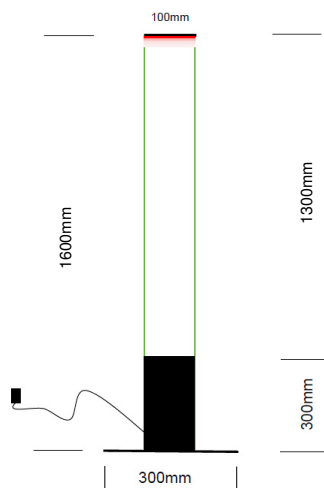

bellatrix - LED Stehleuchte

Monos **bellatrix**, LED Stehleuchte, CRI>80, L80/B10 - 50.000h, opal satiniertes Leuchtenkörper ausgeführt als Zylinder, Sockel aus Aluminium sowie runder Fuß (D: 300mm) aus Stahlblech in RAL 9007 (andere RAL Farben auf Anfrage), schwarze Zuleitung L: 1500mm mit Fußschalter und Schukostecker, obere Abdeckung in Farbe wie Sockel und Fuß, mit roten LEDs oben zur Erzeugung eines dekorativen roten Farbverlaufs im oberen Bereich des Zylinders, Treiber in der Leuchte. Maße: H: 1600mm x D: 100mm (Fuß 300mm).

Artikelnummer Bezeichnung

0001.0570

Mehrpriß für Ausstattung von Leuchten mit DALI + **Casambi** Bausteinen. Dimmung per Smartphone oder Tablet über Casambi App.

Artikelnummer	Ausführung	W	Lm	CCT [°K]	CRI	Abmessungen [mm]		Abdeckung
						Ø/B	H	
005.0001.1502	EVG	28	2536	2700	>80	100/300	1600	Opal/satin
005.0001.1503	EVG	40	3724	2700	>80	100/300	1600	Opal/satin
005.0001.1504	EVG	48	4320	2700	>80	100/300	1600	Opal/satin
005.0001.1505	EVG	28	2536	3000	>80	100/300	1600	Opal satin
005.0001.1506	EVG	40	3724	3000	>80	100/300	1600	Opal/satin
005.0001.1507	EVG	48	4320	3000	>80	100/300	1600	Opal/satin
005.0001.1508	EVG	28	2662	4000	>80	100/300	1600	Opal/satin
005.0001.1509	EVG	40	3910	4000	>80	100/300	1600	Opal/satin
005.0001.1510	EVG	48	4536	4000	>80	100/300	1600	Opal/satin