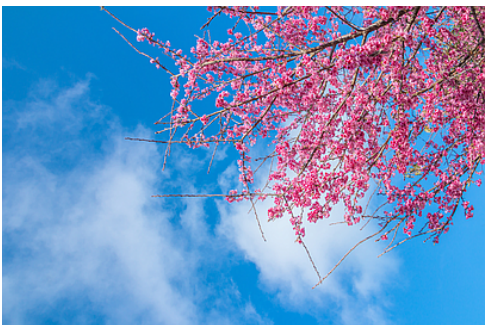

Die maximale Verteilung der Dekore auf Leuchtengruppen muss im Vorfeld geprüft werden. Auflösung mindestens 150dpi je Leuchtenfeld

Mögliche Dekore

Weitere Dekore auf Anfrage

N8

2/2