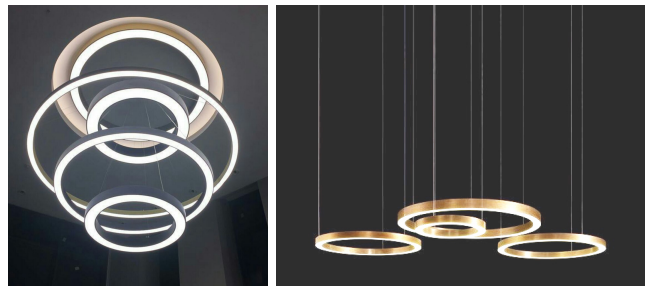

ring Anbau/ Pendelleuchte

Artikelnummer	W	D
7305.002.01.*	35W	600mm
7305.002.02.*	48W	800mm
7505.002.03.*	62W	1000mm
7505.002.04.*	75W	1200mm
7305.002.05.*	92W	1500mm
7305.002.06.*	123W	2000mm

monos ring - ringförmige LED-Anbauleuchte, Lichtverteilung direkt strahlend, EVG, Ra>80, Lichtfarbtoleranz MacAdam 3 (3 SDCM), Lebensdauer 50.000h, L80/B10. Gehäuse aus Aluminium in Standardfarbe silbergrau (andere Farben auf Anfrage), Aluminiumprofil aus einem Stück H: 83mm, Ringbreite (Lichtaustritt) ca. B: 60mm, opale ebenfalls ringförmige geteilte Abdeckung. Optional: Pendelmontage mit Pendelsatz L: 1500mm möglich. Pendelsatz separat bestellen.

Sondergrößen zwischen D:400mm – D:5000mm möglich!

Fotomontage

Zubehör:

Artikelnummer	D	Bezeichnung
7005.06.01	600mm	Abdeckung zur Auflage
7005.06.02	800mm	auf der Rückseite der
7005.06.03	1000mm	Leuchte. Zur Abdeckung
7005.06.04	1200mm	von rückseitig an der
7005.06.05	1500mm	Leuchte angebrachten
7005.06.06	2000mm	Schrauben, Nieten etc.

monos **ring XXL** - ringförmige LED-Pendelleuchte, Lichtverteilung direkt strahlend, EVG, Ra>80, Lichtfarbtoleranz MacAdam 3 (3 SDCM), Lebensdauer 50.000h, L80/B10. Gehäuse aus Aluminium in Standardfarbe silbergrau (andere Farben auf Anfrage), mehrteiliges Aluminiumprofil H: 83mm, Ringbreite (Lichtaustritt) ca. B: 60mm, opale ebenfalls ringförmige geteilte Abdeckung.