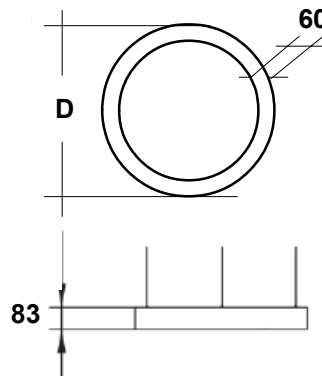

ring Anbau/ Pendelleuchte

Artikelnummer	W	D
7305.002.01.*	35W	600mm
7305.002.02.*	48W	800mm
7505.002.03.*	62W	1000mm
7505.002.04.*	75W	1200mm
7305.002.05.*	92W	1500mm
7305.002.06.*	123W	2000mm

monos ring - ringförmige LED-Anbauleuchte, Lichtverteilung direkt strahlend, EVG, Ra>80, Lichtfarbtoleranz MacAdam 3 (3 SDCM), Lebensdauer 50.000h, L80/B10. Gehäuse aus Aluminium in Standardfarbe silbergrau (andere Farben auf Anfrage), Aluminiumprofil aus einem Stück H: 83mm, Ringbreite (Lichtaustritt) ca. B: 60mm, opale ebenfalls ringförmige geteilte Abdeckung. Optional: Pendelmontage mit Pendelsatz L: 1500mm möglich. Pendelsatz separat bestellen.

Sondergrößen zwischen D:400mm – D:5000mm möglich!

Fotomontage

Zubehör:

Artikelnummer	D	Bezeichnung
7005.06.01	600mm	Abdeckung zur Auflage
7005.06.02	800mm	auf der Rückseite der
7005.06.03	1000mm	Leuchte. Zur Abdeckung
7005.06.04	1200mm	von rückseitig an der
7005.06.05	1500mm	Leuchte angebrachten
7005.06.06	2000mm	Schrauben, Nieten etc.

IP20 RoHS

D24.106REV01

ring XXL Pendelleuchte - bis D:5000mm

Artikelnummer	W	D
7305.002.07.*	173W	2500mm
7305.002.08.*	207W	3000mm
7305.002.09.*	276W	4000mm
7305.002.10.*	345W	5000mm

**Sondergrößen zwischen
D:400mm – D:5000mm
möglich!**

Inklusive Pendelsatz L:1500mm mit transparenter Zuleitung und Deckenbaldachin.

Zubehör:

Artikelnummer	D	Bezeichnung
7005.06.07	2500mm (3-teilig)	Abdeckung zur Auflage
7005.06.08	3000mm (4-teilig)	auf der Rückseite der
7005.06.09	4000mm (4-teilig)	Leuchte. Zur Ab-
7005.06.10	5000mm (4-teilig)	deckung von rückseitig