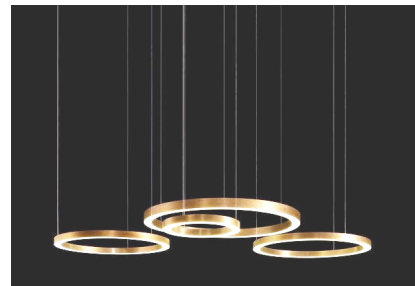

ring Anbau/ Pendelleuchte

Artikelnummer	W	D
7305.002.01.*	35W	600mm
7305.002.02.*	48W	800mm
7505.002.03.*	62W	1000mm
7505.002.04.*	75W	1200mm
7305.002.05.*	92W	1500mm
7305.002.06.*	123W	2000mm

monos ring - ringförmige LED-Anbauleuchte, Lichtverteilung direkt strahlend, EVG, Ra>80, Lichtfarbtoleranz MacAdam 3 (3 SDCM), Lebensdauer 50.000h, L80/B10. Gehäuse aus Aluminium in Standardfarbe silbergrau (andere Farben auf Anfrage), Aluminiumprofil aus einem Stück H: 83mm, Ringbreite (Lichtaustritt) ca. B: 60mm, opale ebenfalls ringförmige geteilte Abdeckung. Optional: Pendelmontage mit Pendelsatz L: 1500mm möglich. Pendelsatz separat bestellen.

IP20 RoHS

D24.106REV01

ring XXL Pendelleuchte - bis D:5000mm

Artikelnummer	W	D
7305.002.07.*	173W	2500mm
7305.002.08.*	207W	3000mm
7305.002.09.*	276W	4000mm
7305.002.10.*	345W	5000mm

**Sondergrößen zwischen
D:400mm – D:5000mm
möglich!**

monos **ring XXL** - ringförmige LED-Pendelleuchte, Lichtverteilung direkt strahlend, EVG, Ra>80, Lichtfarbtoleranz MacAdam 3 (3 SDCM), Lebensdauer 50.000h, L80/B10. Gehäuse aus Aluminium in Standardfarbe silbergrau (andere Farben auf Anfrage), mehrteiliges Aluminiumprofil H: 83mm, Ringbreite (Lichtaustritt) ca. B: 60mm, opale ebenfalls ringförmige geteilte Abdeckung.