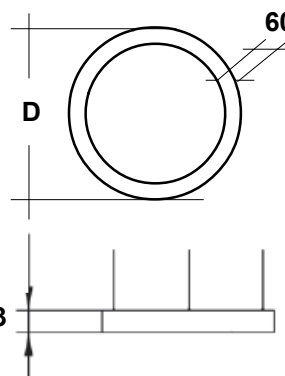

IP20 RoHS

D24.106REV01

ring XXL Pendelleuchte - bis D:5000mm

Artikelnummer	W	D
7305.002.07.*	173W	2500mm
7305.002.08.*	207W	3000mm
7305.002.09.*	276W	4000mm
7305.002.10.*	345W	5000mm

**Sondergrößen zwischen
D:400mm – D:5000mm
möglich!**

Inklusive Pendelsatz L:1500mm mit transparenter Zuleitung und Deckenbaldachin.

Zubehör:

Artikelnummer	D	Bezeichnung
7005.06.07	2500mm (3-teilig)	Abdeckung zur Auflage
7005.06.08	3000mm (4-teilig)	auf der Rückseite der
7005.06.09	4000mm (4-teilig)	Leuchte. Zur Ab-
7005.06.10	5000mm (4-teilig)	deckung von rückseitig

an der Leuchte angebrachten Schrauben, Nieten etc.

Abdeckung

Leuchte ohne Abdeckung

Leuchte mit Abdeckung

Pendelsatz:

D: 2500mm	= 9 Seile
D: 3000mm	= 16 Seile
D: 4000mm	= 16 Seile
D: 5000mm	= 16 Seile

Artikelnummer