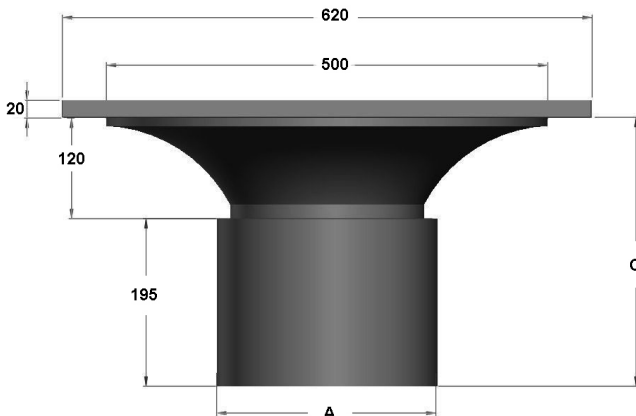

vision 625 S