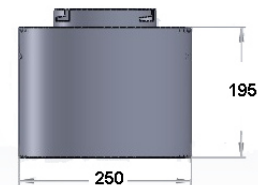

vision 625 – Design Einlegeleuchte

Monos LED Einlegeleuchte **vision 625**, dekorative 3 dimensionale Leuchte zur Einlegemontage in M: 625 Decken mit sichtbarem Profil, Lichtverteilung wahlweise rein direkt oder direkt/ indirekt strahlend, Abdeckung wahlweise opal oder Mikroprisma UGR<19, IP20, Farbwiedergabe CRI>80, Lichtfarbtoleranz MacAdam 3 (3 SDCM), Lebensdauer L80/B10 -50.000h, Gehäuse bestehend aus runder Anbauleuchte D: 250mm, 450mm oder 650mm, montiert an einem konisch zulaufenden Einbaudom 620mm x 620mm x H: 120mm, pulverbeschichtet wahlweise in den Farben RAL 9016 Weiss, RAL 9006 Weißaluminium oder RAL 9005 Schwarz (andere RAL Farben auf Anfrage). Die Leuchte wird in 3 Teilen geliefert.

vision 625 L