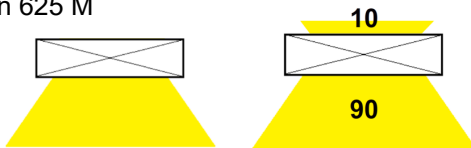

Monos LED Einlegeleuchte **vision 625**, dekorative 3 dimensionale Leuchte zur Einlegemontage in M: 625 Decken mit sichtbarem Profil, Lichtverteilung wahlweise rein direkt oder direkt/ indirekt strahlend, Abdeckung wahlweise opal oder Mikroprisma UGR<19, IP20, Farbwiedergabe CRI>80, Lichtfarbtoleranz MacAdam 3 (3 SDCM), Lebensdauer L80/B10 -50.000h, Gehäuse bestehend aus runder Anbauleuchte D: 250mm, 450mm oder 650mm, montiert an einem konisch zulaufenden Einbaudom 620mm x 620mm x H: 120mm, pulverbeschichtet wahlweise in den Farben RAL 9016 Weiss, RAL 9006 Weißaluminium oder RAL 9005 Schwarz (andere RAL Farben auf Anfrage). Die Leuchte wird in 3 Teilen geliefert.

vision 625 M