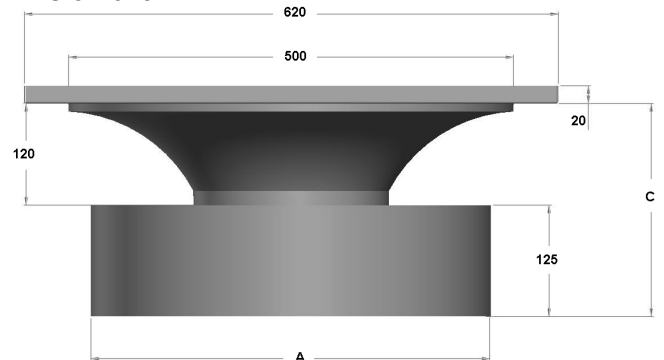

vision 625 M