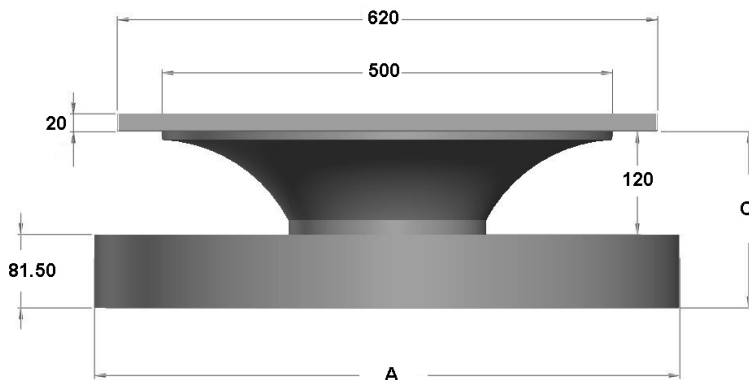

vision 625 – Design Einlegeleuchte

Monos LED Einlegeleuchte **vision 625**, dekorative 3 dimensionale Leuchte zur Einlegemontage in M: 625 Decken mit sichtbarem Profil, Lichtverteilung wahlweise rein direkt oder direkt/ indirekt strahlend, Abdeckung wahlweise opal oder Mikroprisma UGR<19, IP20, Farbwiedergabe CRI>80, Lichtfarbtoleranz MacAdam 3 (3 SDCM), Lebensdauer L80/B10 -50.000h, Gehäuse bestehend aus runder Anbauleuchte D: 250mm, 450mm oder 650mm, montiert an einem konisch zulaufenden Einbaudom 620mm x 620mm x H: 120mm, pulverbeschichtet wahlweise in den Farben RAL 9016 Weiss, RAL 9006 Weißaluminium oder RAL 9005 Schwarz (andere RAL Farben auf Anfrage). Die Leuchte wird in 3 Teilen geliefert.

vision 625 M

vision 625 S

vision 625 M

vision 625 L

vision 625 – Design Einlegeleuchte

vision S - opal - direkt strahlend

Artikelnummer	Treiber	W	LM	CCT	CRI>	Optik	UGR <	Farbe	A	C	Kg
005.0001.3699	EVG	12	1069	3000	80	Opal	23	Weiss	250	315	5
005.0001.3703	EVG	12	1069	3000	80	Opal	23	Silbergrau	250	315	5
005.0001.3707	EVG	12	1069	3000	80	Opal	23	Schwarz	250	315	5
005.0001.3701	DALI	12	1069	3000	80	Opal	23	Weiss	250	315	5
005.0001.3705	DALI	12	1069	3000	80	Opal	23	Silbergrau	250	315	5
005.0001.3709	DALI	12	1069	3000	80	Opal	23	Schwarz	250	315	5
005.0001.3700	EVG	12	1126	4000	80	Opal	23	Weiss	250	315	5
005.0001.3704	EVG	12	1126	4000	80	Opal	23	Silbergrau	250	315	5
005.0001.3708	EVG	12	1126	4000	80	Opal	23	Schwarz	250	315	5
005.0001.3702	DALI	12	1126	4000	80	Opal	23	Weiss	250	315	5
005.0001.3706	DALI	12	1126	4000	80	Opal	23	Silbergrau	250	315	5
005.0001.3710	DALI	12	1069	4000	80	Opal	23	Schwarz	250	315	5