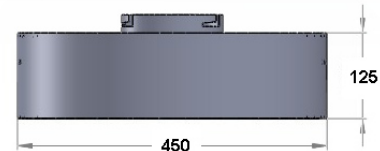

vision 625 – Design Einlegeleuchte

Monos LED Einlegeleuchte **vision 625**, dekorative 3 dimensionale Leuchte zur Einlegemontage in M: 625 Decken mit sichtbarem Profil, Lichtverteilung wahlweise rein direkt oder direkt/ indirekt strahlend, Abdeckung wahlweise opal oder Mikroprisma UGR<19, IP20, Farbwiedergabe CRI>80, Lichtfarbtoleranz MacAdam 3 (3 SDCM), Lebensdauer L80/B10 -50.000h, Gehäuse bestehend aus runder Anbauleuchte D: 250mm, 450mm oder 650mm, montiert an einem konisch zulaufenden Einbaudom 620mm x 620mm x H: 120mm, pulverbeschichtet wahlweise in den Farben RAL 9016 Weiss, RAL 9006 Weißaluminium oder RAL 9005 Schwarz (andere RAL Farben auf Anfrage). Die Leuchte wird in 3 Teilen geliefert.

vision 625 L