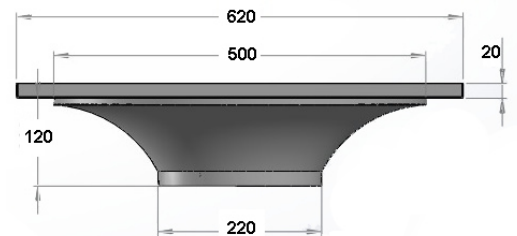

vision 625 – Design Einlegeleuchte

Monos LED Einlegeleuchte **vision 625**, dekorative 3 dimensionale Leuchte zur Einlegemontage in M: 625 Decken mit sichtbarem Profil, Lichtverteilung wahlweise rein direkt oder direkt/ indirekt strahlend, Abdeckung wahlweise opal oder Mikroprisma UGR<19, IP20, Farbwiedergabe CRI>80, Lichtfarbtoleranz MacAdam 3 (3 SDCM), Lebensdauer L80/B10 -50.000h, Gehäuse bestehend aus runder Anbauleuchte D: 250mm, 450mm oder 650mm, montiert an einem konisch zulaufenden Einbaudom 620mm x 620mm x H: 120mm, pulverbeschichtet wahlweise in den Farben RAL 9016 Weiss, RAL 9006 Weißaluminium oder RAL 9005 Schwarz (andere RAL Farben auf Anfrage). Die Leuchte wird in 3 Teilen geliefert.

vision 625 L