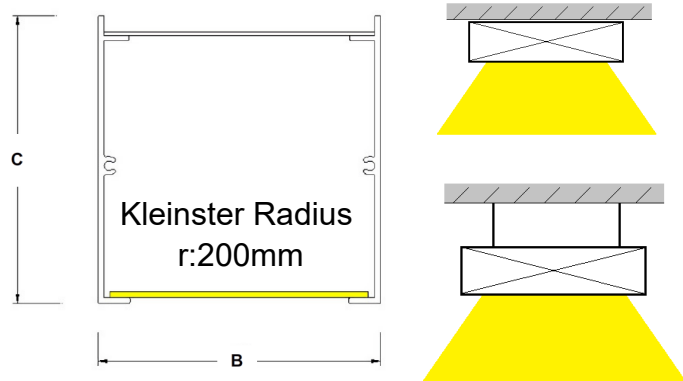

wave A – Anbau-Systemleuchte

monos LED Lichtkanal **wave A** als Anbau-Systemleuchte, projektbezogen konfiguriert, in linearer oder gebogener Ausführung nach Vorgabe, Lichtverteilung direkt strahlend, als laufender Meter bestückt mit LED, Systemleistung wahlweise 21W/m oder 32W/m, Lichtfarben wahlweise 3000K, 4000K oder tunable white 2700K – 6500K, Farbwiedergabe CRI>80, Lichtfarbtoleranz MacAdam 3 (3 SDCM), Lebensdauer L80/B10 bei 50.000h, Gehäuse aus Aluminium, Farbe RAL9016 weiss (andere RAL Farben auf Anfrage), eingelegte Leuchtenabdeckung opalisiertes Mikroprisma UGR<19, Maße: L: lfd. Meter x B:80mm x H:82mm, (Montagezubehör wie Seilpendel, Endkappen oder Längsverbinder separat bestellen).

Artikelnummern und alle technischen Daten beziehen sich auf den laufenden Meter

Artikelnummer	Treiber	CCT	W/m	Lm/m	Kg/m	CRI>	Optik	UGR<	A	B	C
005.0001.6931	EVG	3000	21	2767	2,5	80	Mikroprisma	19	1000	80	82
005.0001.6932	EVG	3000	32	4216	2,5	80	Mikroprisma	19	1000	80	82
005.0001.6933	EVG	4000	21	2945	2,5	80	Mikroprisma	19	1000	80	82
005.0001.6934	EVG	4000	32	4488	2,5	80	Mikroprisma	19	1000	80	82
005.0001.6935	DALI	3000	21	2767	2,5	80	Mikroprisma	19	1000	80	82
005.0001.6936	DALI	3000	32	4216	2,5	80	Mikroprisma	19	1000	80	82
005.0001.6937	DALI	4000	21	2945	2,5	80	Mikroprisma	19	1000	80	82
005.0001.6938	DALI	4000	32	4488	2,5	80	Mikroprisma	19	1000	80	82
005.0001.6939	DT8	2700-6500	21	2945	2,5	80	Mikroprisma	19	1000	80	82
005.0001.6940	DT8	2700-6500	32	4488	2,5	80	Mikroprisma	19	1000	80	82