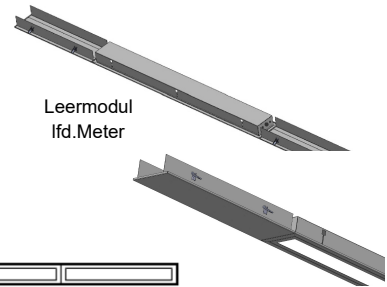

classic HE Einbauleuchte

Abbildung ähnlich

monos hocheffiziente LED Einbauleuchte **classic HE**, Systemeffizienz 146lm/W, Lichtverteilung rein direkt strahlend, Lichtfarbtoleranz MacAdam 3 (SDCM 3), Gehäuse aus Stahlblech in Farbe RAL 9016 Weiss (andere RAL Farben auf Anfrage), als **Einzelleuchte, End- oder Mittelleuchte**, Leuchtenabdeckung aus lichttechnisch wirksamen, opalisierten **Mikroprismen** UGR<19, Rahmen der Abdeckung gehalten durch verdeckte Klammern.

D x E

Einbauleuchten

Einzelleuchte

Artikelnummer	Treiber	W	LM	CCT	CRI>	Optik	UGR<	A	B	C	D	E	Kg	IP
005.0001.8044	EVG	26	3606	3000	80	Mikro	19	1200	300	60	1185	285	6,5	20
005.0001.8045	EVG	33	4554	3000	80	Mikro	19	1500	300	60	1485	285	7,5	20
005.0001.8046	EVG	26	3796	4000	80	Mikro	19	1200	300	60	1185	285	6,5	20
005.0001.8047	EVG	33	4794	4000	80	Mikro	19	1500	300	60	1485	285	7,5	20
005.0001.8048	DALI	26	3606	3000	80	Mikro	19	1200	300	60	1185	285	6,5	20
005.0001.8049	DALI	33	4554	3000	80	Mikro	19	1500	300	60	1485	285	7,5	20
005.0001.7684	DALI	26	3796	4000	80	Mikro	19	1200	300	60	1185	285	6,5	20
005.0001.7685	DALI	33	4794	4000	80	Mikro	19	1500	300	60	1485	285	7,5	20

Leermodul

Artikelnummer

0001.1236 Leermodul für Einbauleuchte classic HE, als Mittelteil mit Öffnungen für Schraubverbindung und Kabeldurchlass beidseitig B: 300mm, H: 60mm – als laufender Meter - Mindestberechnung 1000mm.