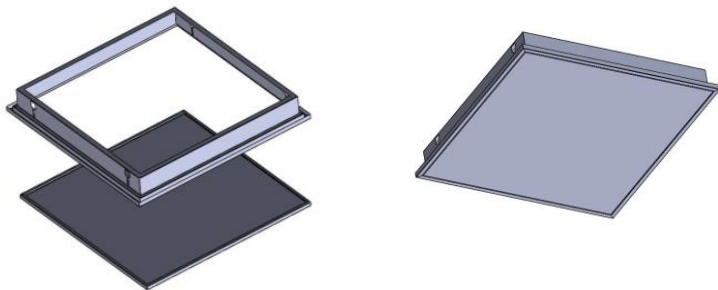

Zubehör

Artikelnummer	Bezeichnung	L	B	H
0001.1016	Revisionsrahmen Focus Ds, RAL9003, IP40	598	598	85
0001.1017	Revisionsrahmen Focus Ds, RAL9003, IP40	623	623	85