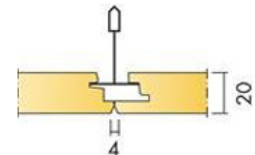

Einlegeleuchte für Ecophon Focus™ Ds

Abb.ähnlich

monos LED Einbauleuchte für **Focus Ds**, Treiber wahlweise ON/OFF oder DALI, Lichtfarbe wahlweise 3000K oder 4000K, CRI80, L80/B10 - 50.000h, Lichtfarbtoleranz MacAdam 3 (3 SDCM), Gehäuse aus Feinblech pulverbeschichtet in Farbe RAL9003-Weiß, Abdeckungsrahmen mittels verdeckter Klammern im Gehäuse gehalten, Abdeckung wahlweise opalisierte Mikroprismen UGR<19 oder opal, Schutzart raumseitig IP40, inklusive Montagewinkel zur Einbaumontage in o. a. Ecophon - Decken M600/625 mit Profilbreite T24.

Deckenansicht

Modul	Art.- Nr.	Ausführung	W	lm	CCT	CRI	UGR<	L	B	H	Optik	Profil
M600	005.0001.8537	ON/OFF	42	4494	3000	80	23	598	598	85	Opal	T24
M600	005.0001.8538	ON/OFF	42	4631	4000	80	23	598	598	85	Opal	T24
M625	005.0001.8539	ON/OFF	42	4494	3000	80	23	623	623	85	Opal	T24
M625	005.0001.8540	ON/OFF	42	4631	4000	80	23	623	623	85	Opal	T24
M600	005.0001.8541	ON/OFF	80	8583	3000	80	23	1198	298	85	Opal	T24
M600	005.0001.8542	ON/OFF	80	8844	4000	80	23	1198	298	85	Opal	T24
M600	005.0001.8543	ON/OFF	84	9021	3000	80	23	2398	298	85	Opal	T24
M600	005.0001.8544	ON/OFF	84	9295	4000	80	23	2398	298	85	Opal	T24
M625	005.0001.8545	ON/OFF	73	7845	3000	80	23	1248	623	85	Opal	T24
M625	005.0001.8546	ON/OFF	73	8082	4000	80	23	1248	623	85	Opal	T24
M600	005.0001.8547	DALI	42	4494	3000	80	23	598	598	85	Opal	T24
M600	005.0001.8548	DALI	42	4631	4000	80	23	598	598	85	Opal	T24
M625	005.0001.8549	DALI	42	4494	3000	80	23	623	623	85	Opal	T24
M625	005.0001.8550	DALI	42	4631	4000	80	23	623	623	85	Opal	T24
M600	005.0001.8551	DALI	80	8583	3000	80	23	1198	298	85	Opal	T24
M600	005.0001.8552	DALI	80	8844	4000	80	23	1198	298	85	Opal	T24
M600	005.0001.8553	DALI	84	9021	3000	80	23	2398	298	85	Opal	T24
M600	005.0001.8554	DALI	84	9295	4000	80	23	2398	298	85	Opal	T24
M625	005.0001.8555	DALI	73	7845	3000	80	23	1248	623	85	Opal	T24
M625	005.0001.8556	DALI	73	8082	4000	80	23	1248	623	85	Opal	T24