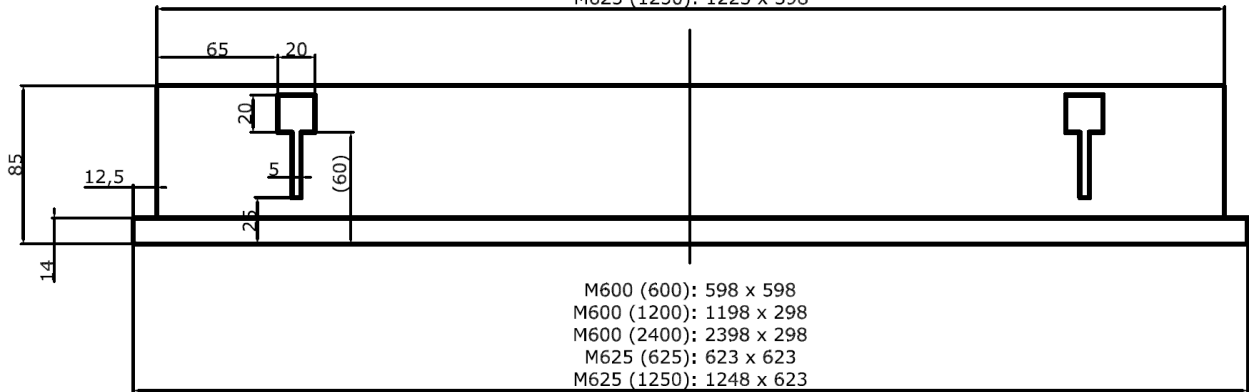

Einlegeleuchte für Ecophon Focus™ Ds

M600 (600): 573 x 573
M600 (1200): 1173 x 273
M600 (2400): 2373 x 273
M625 (625): 598 x 598
M625 (1250): 1223 x 598