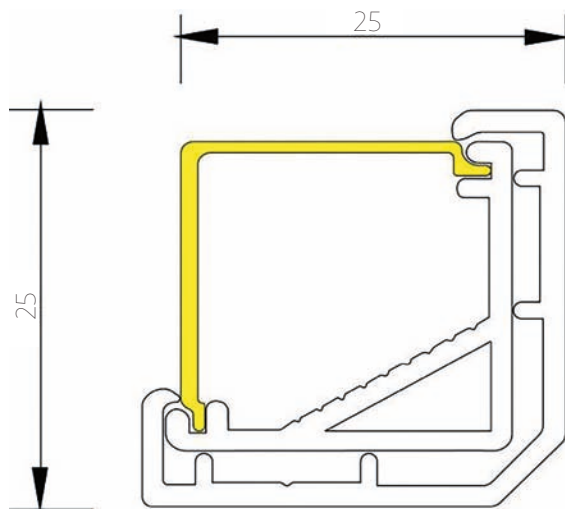

TECHNICHE DATEN

TECHNICAL DATA

| | |
|--------------------------------------|------------------------------------|
| Produktname / Product Name | LAC |
| Optik / Optic | Opal |
| Systemleistung / Systempower | 11/14,4/22W/m - 24V |
| Lumen / m | 1200/1570/2400lm/m |
| Lichtverteilung / Light Distribution | Direkt / Direct |
| Treiber / Driver | Extern / External |
| CCT | 3000K, 4000K, 6500K, Tunable White |
| Winkelformteile / Angles | 90°, 45°, T, X |

Opale Abdeckung
Opal Cover

Lichtverteilung
Light Distribution