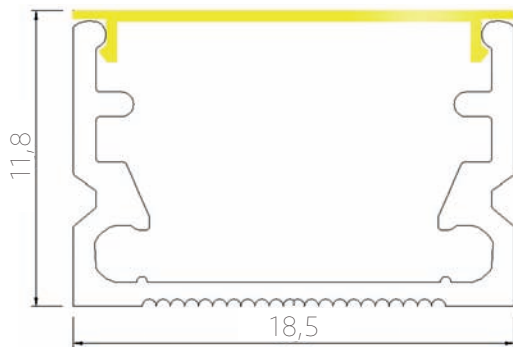

TECHNICHE DATEN

TECHNICAL DATA

Produktname / Product Name	LAL
Optik / Optic	Opal
Systemleistung / Systempower	11/14,4/22W/m - 24V
Lumen / m	1200/1570/2400lm/m
Lichtverteilung / Light Distribution	Direkt / Direct
Treiber / Driver	Extern / External
CCT	3000K, 4000K, 6500K, Tunable White
Winkelformteile / Angles	90°, 45°, T, X

Opale Abdeckung
Opal Cover

Lichtverteilung
Light Distribution