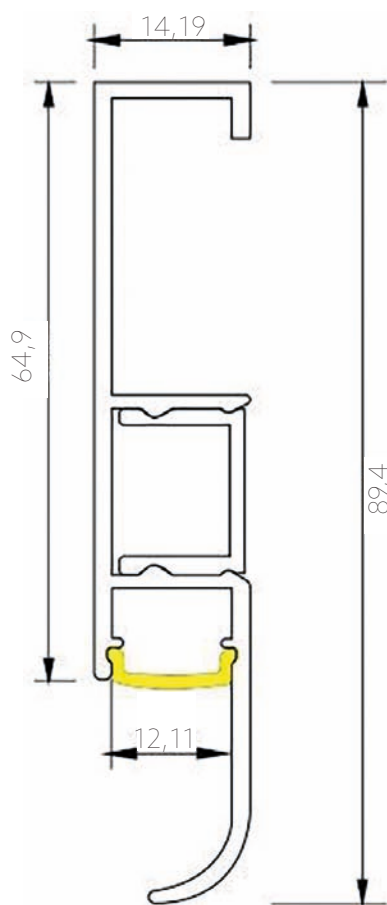

TECHNICHE DATEN

TECHNICAL DATA

Produktname / Product Name	LASz
Optik / Optic	Opal
Systemleistung / Systempower	11/14,4/22W/m - 24V
Lumen / m	1200/1570/2400lm/m
Lichtverteilung / Light Distribution	Direkt / Direct
Treiber / Driver	Extern / External
CCT	3000K, 4000K, 6500K, Tunable White
Winkelformteile / Angles	90°, 45°, T, X

Lichtverteilung
Light Distribution