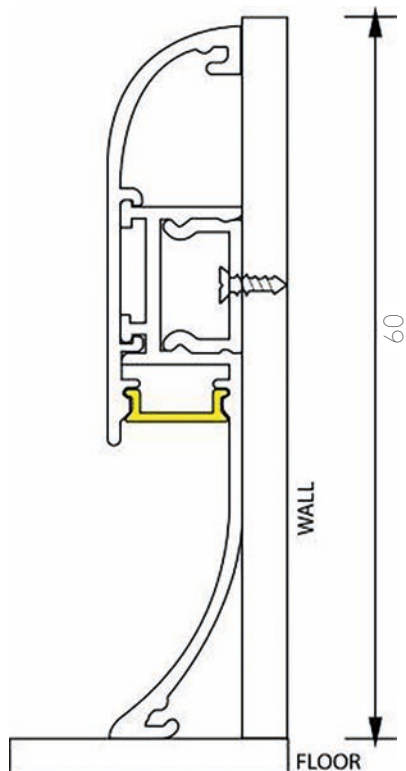

TECHNICHE DATEN

TECHNICAL DATA

Produktname / Product Name	LAV
Optik / Optic	Opal
Systemleistung / Systempower	11/14,4/22W/m - 24V
Lumen / m	1200/1570/2400lm/m
Lichtverteilung / Light Distribution	Direkt / Direct
Treiber / Driver	Extern / External
CCT	3000K, 4000K, 6500K, Tunable White
Winkelformteile / Angles	90°, 45°, T, X

Opale Abdeckung
Opal Cover

Lichtverteilung
Light Distribution