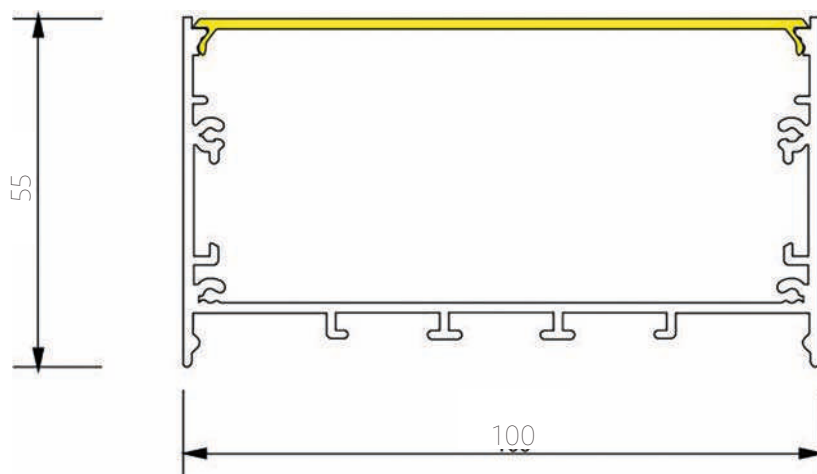

TECHNICHE DATEN

TECHNICAL DATA

Produktname / Product Name	LTA
Optik / Optic	Opal
Systemleistung / Systempower	11/22/32W/m
Lumen / m	1200/2400lm/3600lm/m
Lichtverteilung / Light Distribution	Direkt / Direct
Treiber / Driver	Intern / Internal
CCT	3000K, 4000K, 6500K, Tunable White
Winkelformteile / Angles	90°, 45°, T, X

Lichtverteilung
Light Distribution