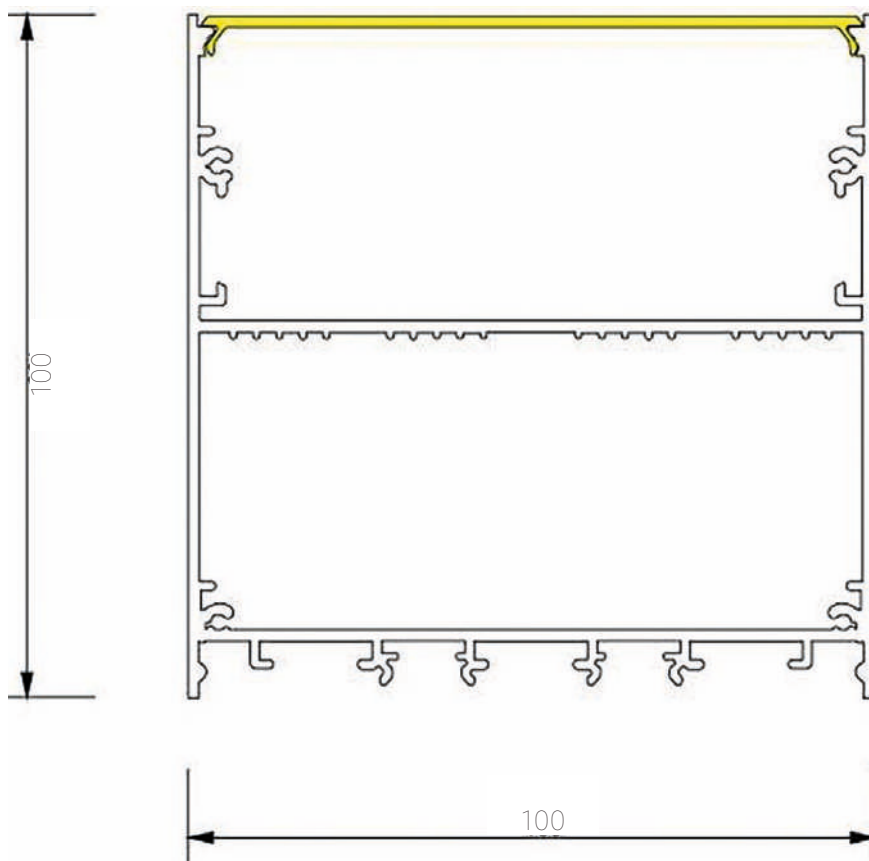

L T B

TECHNICHE DATEN

TECHNICAL DATA

Produktname / Product Name	LTB
Optik / Optic	Opal
Systemleistung / Systempower	11/22/32W/m
Lumen / m	1200/2400lm/3600lm/m
Lichtverteilung / Light Distribution	Direkt / Direct
Treiber / Driver	Intern / Internal
CCT	3000K, 4000K, 6500K, Tunable White
Winkelformteile / Angles	90°, 45°, T, X

Opale Abdeckung
Opal Cover

Lichtverteilung
Light Distribution