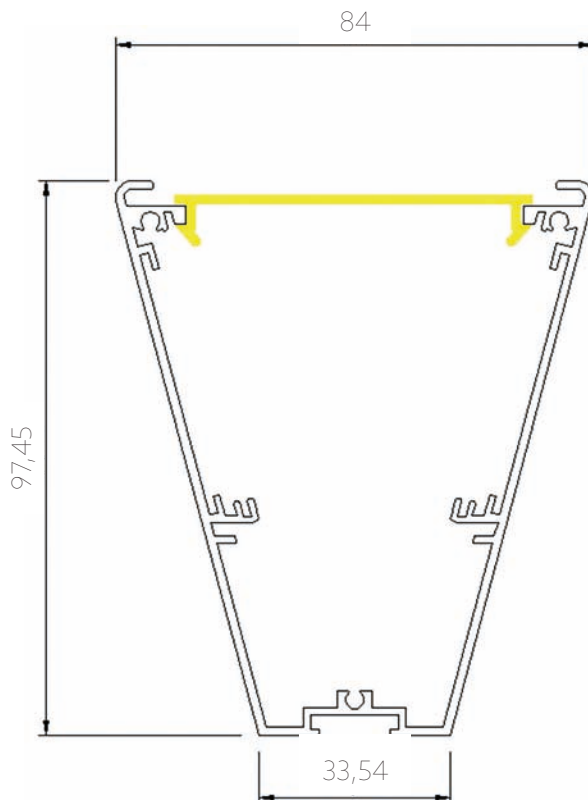

TECHNICHE DATEN

TECHNICAL DATA

Produktname / Product Name	LUL
Optik / Optic	Opal
Systemleistung / Systempower	11/22/32W/m
Lumen / m	1200/2400lm/3600lm/m
Lichtverteilung / Light Distribution	Direkt / Direct
Treiber / Driver	Intern / Internal
CCT	3000K, 4000K, 6500K, Tunable White
Winkelformteile / Angles	90°, 45°, T, X

Opale Abdeckung
Opal Cover

Lichtverteilung
Light Distribution